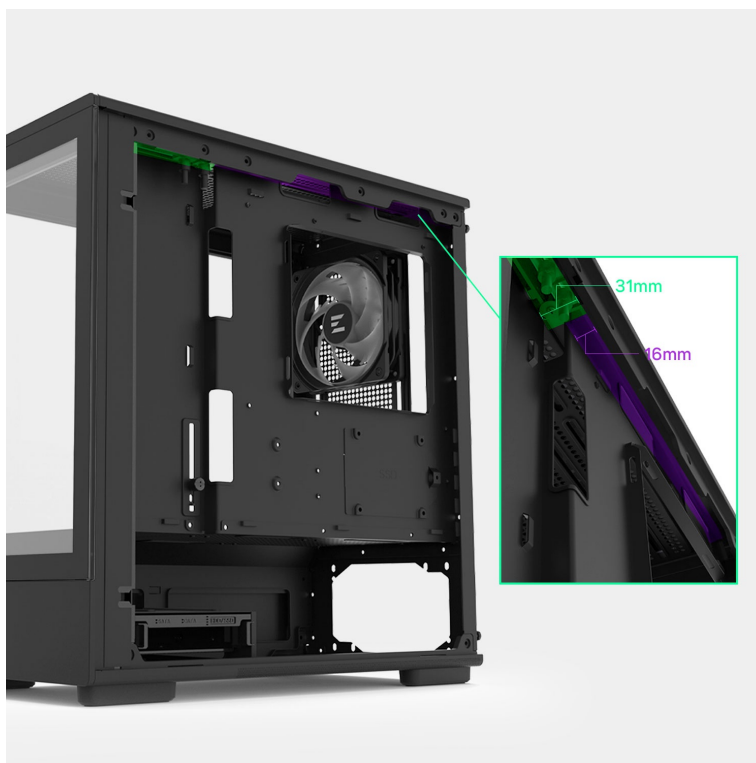

### ZALMAN P10 - stylová skříň pro výkonné a chladné PC

Počítačová skříň ZALMAN P10 ve formátu mini Tower, která se vyznačuje moderním a čistým designem. Na bočních panelech disponuje prvky pro **proudění studeného vzduchu, respektive odvodu tepla**, a tak se podílí na efektivním chlazení a celkové cirkulaci. **Průhledná bočnice a přední panel** umožní panoramatický pohled dovnitř PC skříně a na sestavu komponent.

Oba panely je možno rychle a jednoduše odejmout, což oceníte například při výměně komponent a upgradu. Na horním panelu najdete **základní tlačítka a porty** pro připojení sluchátek/mikrofonu nebo třeba USB flashdisku. **Skříň ZALMAN P10 Black** je vybavena rovněž prachovými filtry, které chrání součástky a zabraňují omezení výkonu sestavu v důsledku zanesení prachem.

### ZALMAN P10 Black

Elegantní počítačová skříň nabízí stylovou **prosklenou bočnici i přední panel** a prvotřídní kovovou konstrukci. Osazení komponentami je lehké díky intuitivnímu **systemu správy kabeláže**, kabely tedy nikde zbytečně nepřekáží. Skříň je osazena **jedním 120mm ventilátorem s ARGB podsvícením**. Potěší také možnost rozšíření o dalších šest ventilátorů. Samozřejmostí jsou prachové filtry. Důmyslné řešení umožňuje pohodlné umístění **až 240 mm dlouhého výměníku** vodního chlazení na horní straně. Ve skříni je dostatek prostoru pro chladič CPU do výšky až 173 mm a grafickou kartu o délce až 384 mm. Na horním panelu se nachází jeden port **USB 3.0**, jeden port **USB-C** a kombinovaný audio port pro sluchátka a mikrofon. Skříň je dodávána **bez zdroje**.

### ZÁKLADNÍ SPECIFIKACE

**Provedení skříně:** Mini Tower

**Interní pozice:** 2 × 2,5"/3,5", 1 × 2,5"

**Kompatibilita základní desky:** Micro ATX, Mini ITX

**Zdroj:** bez zdroje

**Konektory na horním panelu:** 1 × USB-C, 1 × USB 3.0, 1 × kombinovaný port sluchátek a mikrofonu