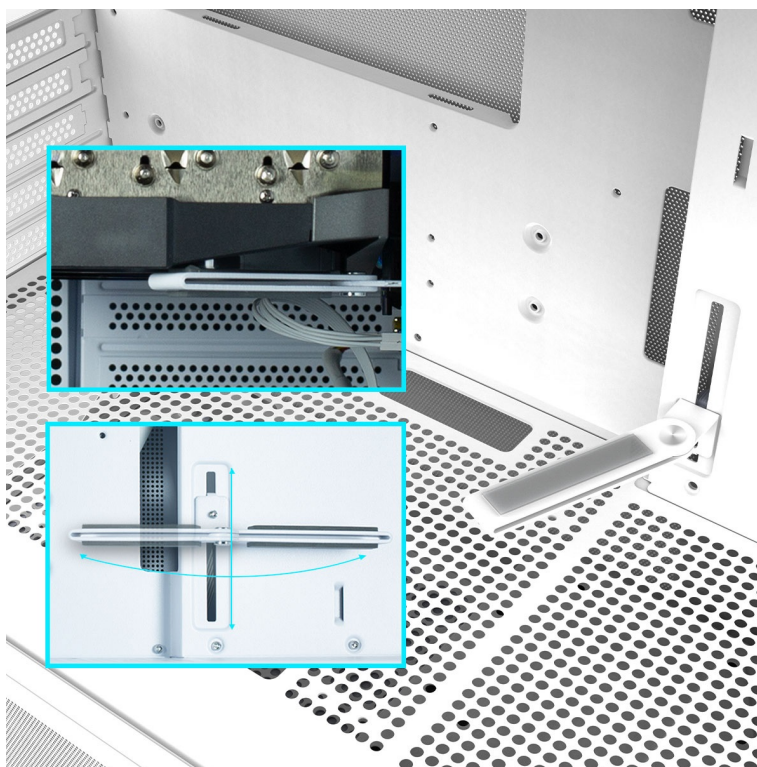

Počítačová skříň ZALMAN P10 ve formátu mini Tower, která se vyznačuje moderním a čistým designem. Na bočních panelech disponuje prvky pro **proudění studeného vzduchu, respektive odvodu tepla**, a tak se podílí na efektivním chlazení a celkové cirkulaci. **Průhledná bočnice a přední panel** umožní panoramatický pohled dovnitř PC skříně a na sestavu komponent.

Oba panely je možno rychle a jednoduše odejmout, což oceníte například při výměně komponent a upgradu. Na horním panelu najdete **základní tlačítka a porty** pro připojení sluchátek/mikrofonu nebo třeba USB flashdisku. **Skříň ZALMAN P10 White** je vybavena rovněž prachovými filtry, které chrání součástky a zabraňují omezení výkonu sestavu v důsledku zanesení prachem.

ZALMAN P10 White

Elegantní počítačová skříň nabízí stylovou **prosklenou bočnici i přední panel** a prvotřídní kovovou konstrukci. Osazení komponentami je lehké díky intuitivnímu **systému správy kabeláže**, kabely tedy nikde zbytečně nepřekáží. Skříň je osazena **jedním 120mm ventilátorem s ARGB podsvícením**. Potěší také možnost rozšíření o dalších šest ventilátorů. Samozřejmostí jsou prachové filtry. Důmyslné řešení umožňuje pohodlné umístění **až 240 mm dlouhého výměníku** vodního chlazení na horní straně. Ve skříni je dostatek prostoru pro chladič CPU do výšky až 173 mm a grafickou kartu o délce až 384 mm. Na horním panelu se nachází jeden port **USB 3.0**, jeden port **USB-C** a kombinovaný audio port pro sluchátka a mikrofon. Skříň je dodávána **bez zdroje**.

ZÁKLADNÍ SPECIFIKACE

Provedení skříně: Mini Tower

Interní pozice: 2 × 2,5"/3,5", 1 × 2,5"

Kompatibilita základní desky: Micro ATX, Mini ITX

Zdroj: bez zdroje

Konektory na horním panelu: 1 × USB-C, 1 × USB 3.0, 1 × kombinovaný port sluchátek a mikrofonu