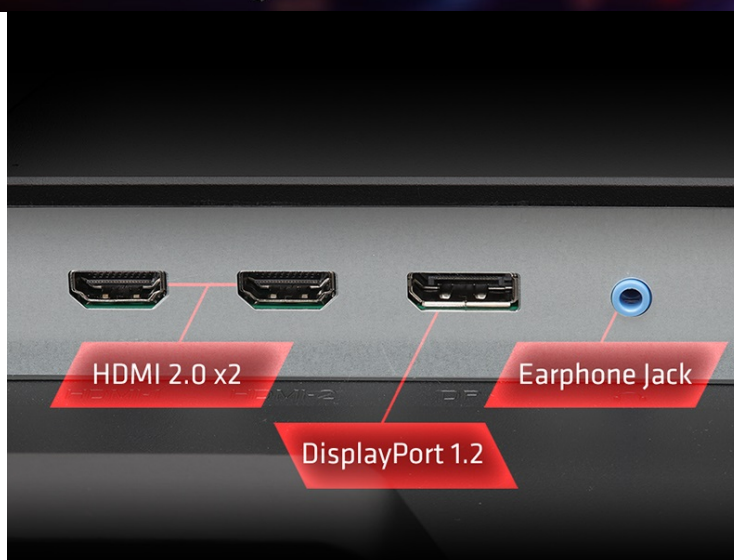

Herní monitor **ASRock Phantom Gaming PG27QFT2A**, který neodmítne žádnou výzvu. Na **ploše o velikosti 27"** si dopřejete plynulý obraz a vykreslení dynamických objektů bez rozmazání. Disponuje vysokou **obnovovací frekvencí 180 Hz** a **1ms dobou odezvy**, díky čemuž eliminuje rozmazání a zpoždění během jakéhokoli pohybu.

Vysoké QHD rozlišení podporuje ostrý a čistý obraz, který vám umožní vítězně ovládnout každou virtuální bitvu. **Monitor ASRock Phantom Gaming PG27QFT2A** dále disponuje také technologií **AMD FreeSync**, která efektivně potlačuje trhání a sekání obrazu. Ve spojení s **IPS** panelem si živý obraz dopřejete i při pohledu ze stran. Co dělat při dlouhých herních seancích? Jen se pořádně bavit.

Díky tomu není třeba schovávat anténu pod stolem, což značně omezuje kvalitu připojení. Samozřejmostí je také patřičná herní konektivita, která zahrnuje **dvojici portů HDMI 2.0** pro připojení herní konzole, **DisplayPort** nebo **3,5mm jack** pro

Součástí balení jsou anténní kabely Wi-Fi, kabel HDMI, DisplayPort a ochranný návlek na kabely.

ZÁKLADNÍ SPECIFIKACE

Typ panelu: IPS

Úhlopříčka: 27"

Poměr stran: 16 : 9

Rozlišení: 2560 × 1440

Kontrastní poměr: 1000 : 1