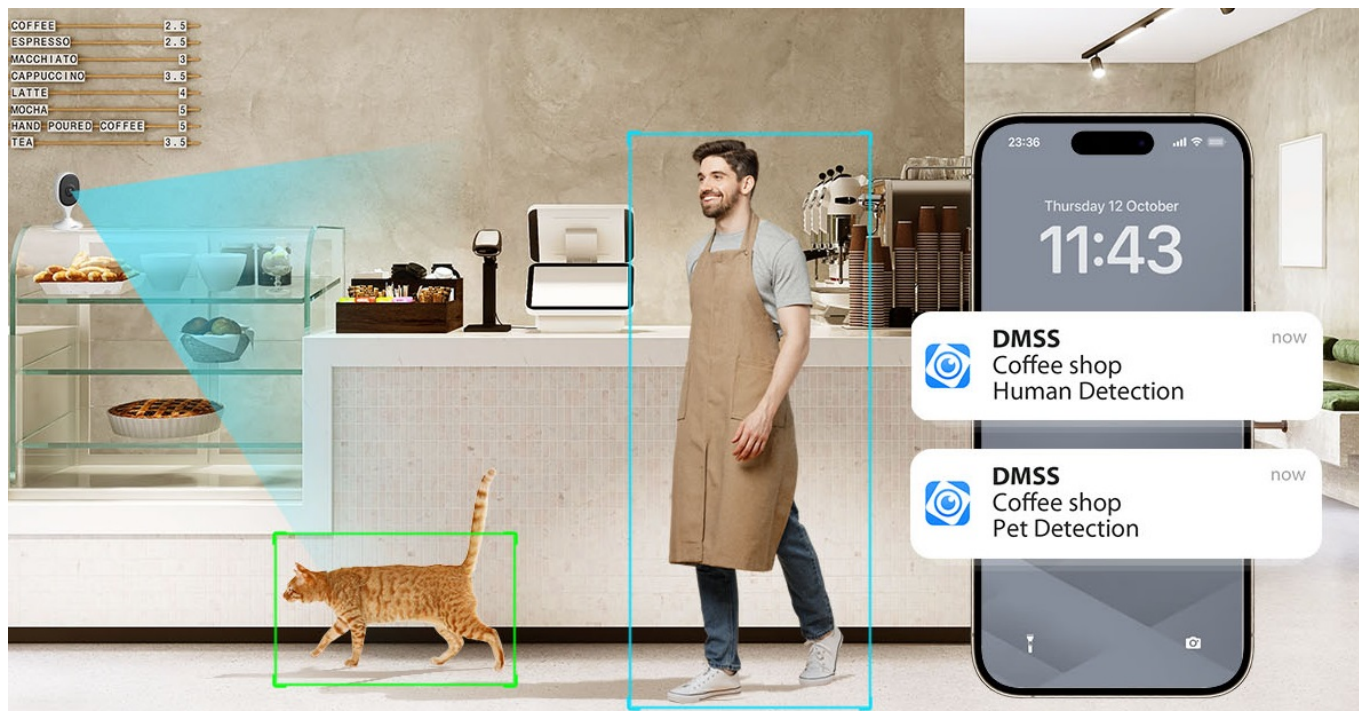

Síťová IP kamera Dahua IPC-C5AP-0280B pro monitoring vnitřních prostor. Představuje optimální řešení pro zabezpečení vašeho domova či kanceláře. Produkuje čistý obraz s řadou detailů. **Wi-Fi kamera Dahua IPC-C5AP-0280B** disponuje zabudovaným **IR přísvitem s dosahem až 10 metrů** pro kvalitní záznamy ve večerních nebo nočních hodinách.

Vylepšené algoritmy umělé inteligence rozpoznají člověka i zvíře od ostatních objektů. Díky tomu efektivně potlačují falešné poplachy a časté pohledy na záznam z kamery. V případě neoprávněné aktivity vás neprodleně kontaktuje pomocí **notifikace na váš smartphone**.

V reálném čase tak budete v obraze a reagovat na aktuální dění. Pro využívání mobilních funkcí slouží **aplikace, která je určena pro chytrá zařízení s iOS i Android**. Samozřejmostí je také podpora bezdrátového připojení pomocí **Wi-Fi**. **Magnetická základna** vám umožní flexibilní instalaci.