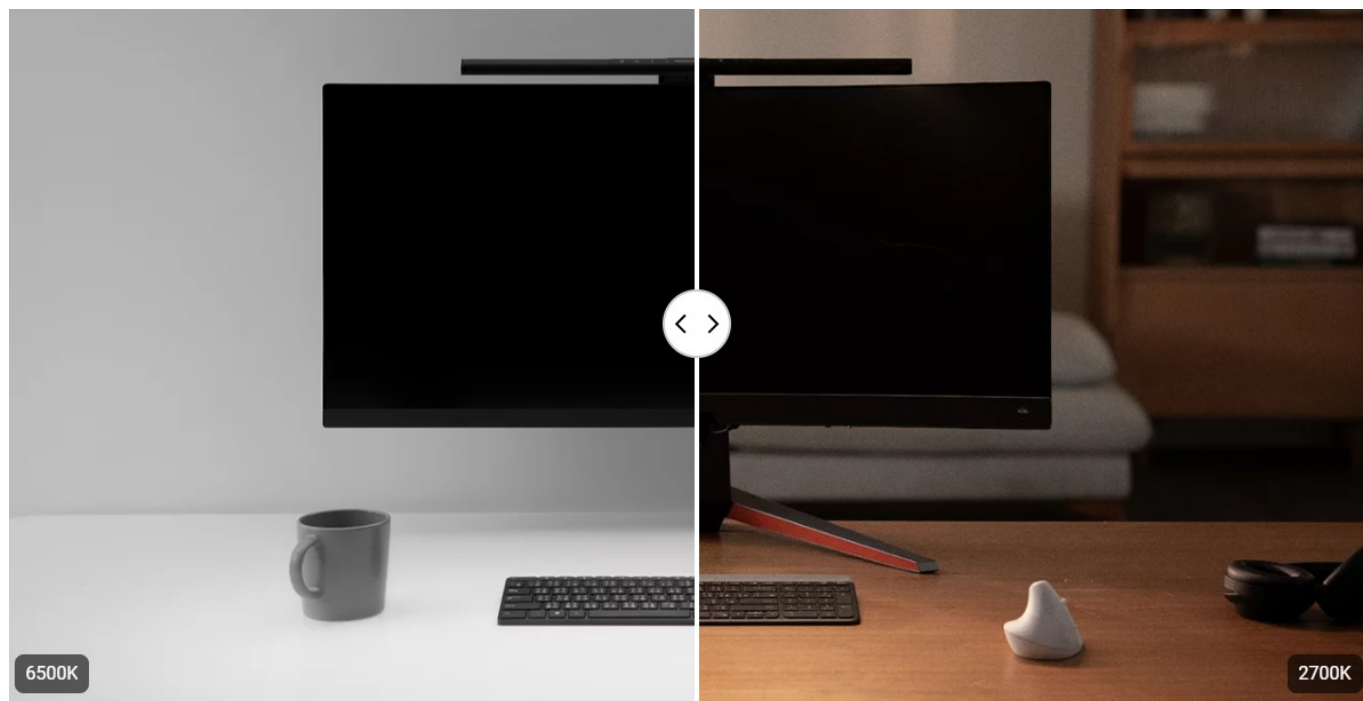

Popis**BenQ ScreenBar Pro - nastavitelné osvětlení pro každou pracovní plochu**

LED lampička BenQ ScreenBar Pro k monitoru počítače. Postará se o komfortní osvětlení v bezprostředním pracovní okolí a umožní vám pohodlně sledovat displej za slabého světla v místnosti nebo ve večerních hodinách. Lampička BenQ ScreenBar Pro je vybavena **technologíí ASYM-Light 3. generace**, která zajišťuje optimální intenzitu jasu **bez nežádoucích odlesků nebo oslnění**.

Svým designem podporuje **ultraširoké osvětlení** a proud světla se rozprostře jak po ultraširokoúhlém, tak duálním monitoru. **Patentovaný design svorky** zajistí bezpečné a stabilní uchycení k displeji, ať je obrazovka v zadní části plochá, nebo vypouklá. V přední části je LED lampička **BenQ ScreenBar Pro** vyvýšena, aby neblokovala webkameru. Uplatní se tak rovněž s **monitory s ultratenkými rámečky**.

BenQ ScreenBar Pro

LED lampička pro elektronické čtení se speciálně navrženým **klipem pro uchycení na monitor**. **Asymetrický optický design** osvětluje pouze stůl a nesvítí na obrazovku, čímž eliminuje nepříjemné odlesky. **Naklápěcí konstrukce** navíc umožňuje nasměrovat světlo přesně tam, kam potřebujete. Oproti klasické lampičce tak poskytuje rovnoměrně rozptýlené osvětlení po celé vaší pracovní ploše. Pomocí **dotykového ovládání** lze přesně nastavit jas i barevnou teplotu. Lampička je také vybavena snímačem, který **automaticky reguluje jas** na základě aktuálního okolního osvětlení. K napájení lze využít

Barva světla: 2700–6500 K (8 kroků)

Stmívání: ano

Napájení: USB-C

Vstupní proud: DC 5 V/ 1,7 A

Materiál: hliník, plast, zinek

Rozměry (lampička): 500 × 135 × 92 mm

Hmotnost: 620 g

Barva: černá