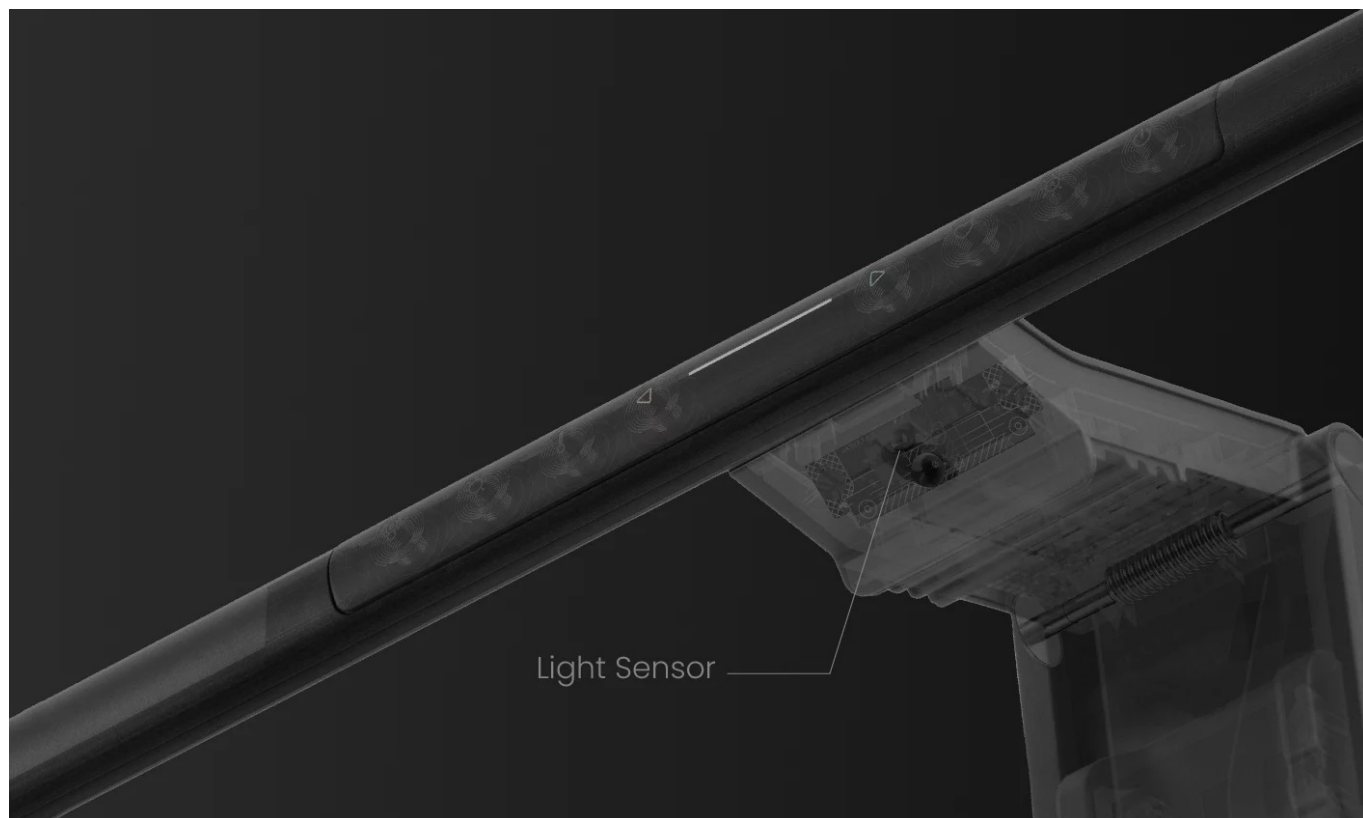

LED lampička BenQ ScreenBar Pro k monitoru počítače. Postará se o komfortní osvětlení v bezprostředním pracovní okolí a umožní vám pohodlně sledovat displej za slabého světla v místnosti nebo ve večerních hodinách. Lampička BenQ ScreenBar Pro je vybavena **technologíí ASYM-Light 3. generace**, která zajišťuje optimální intenzitu jasu **bez nežádoucích odlesků nebo oslnění**.

Svým designem podporuje **ultraširoké osvětlení** a proud světla se rozprostře jak po ultraširokoúhlém, tak duálním monitoru. **Patentovaný design svorky** zajistí bezpečné a stabilní uchycení k displeji, ať je obrazovka v zadní části plochá, nebo vypouklá. V přední části je LED lampička **BenQ ScreenBar Pro** vyvýšena, aby neblokovala webkameru. Uplatní se tak rovněž s **monitory s ultratenkými rámečky**.

BenQ ScreenBar Pro

LED lampička pro elektronické čtení se speciálně navrženým **klipem pro uchycení na monitor**. **Asymetrický optický design** osvětluje pouze stůl a nesvítí na obrazovku, čímž eliminuje nepříjemné odlesky. **Naklápěcí konstrukce** navíc

umožňuje nasměrovat světlo přesně tam, kam potřebujete. Oproti klasické lampičce tak poskytuje rovnoměrně rozptýlené osvětlení po celé vaší pracovní ploše. Pomocí **dotykového ovládání** lze přesně nastavit jas i barevnou teplotu. Lampička je také vybavena snímačem, který **automaticky reguluje jas** na základě aktuálního okolního osvětlení. K napájení lze využít **USB-C port** a přiložený napájecí kabel. Díky patentované svorce se hodí pro většinu monitorů s hloubkou 0,43 až 6,5 cm.