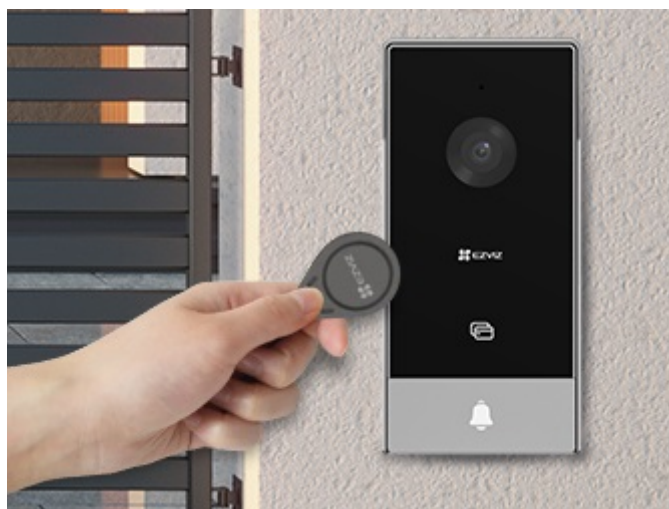

Set EZVIZ HP5 je navržen pro komunikaci ve velkých, vícegeneračních domech a vilách. Součástí sady je **interkom se čtečkou RFID čipů, bytový monitor a příslušenství** pro efektivní provoz. Umožní vám otvírání dveří pomocí chytrých visaček, odemykání skrze vnitřní monitor, nebo dokonce **aplikace EZVIZ**. Monitor s barevným dotykovým displejem je určen pro nastavení, správu funkcí a snadné ovládání.

Slouží také ke komunikaci s návštěvami u dveří nebo ukládání obrazových záznamů. Při příchodu návštěvy a zazvonění se displej rozsvítí, takže ihned víte, kdo stojí za dveřmi. Ve spojení s **mobilní aplikací** můžete reagovat na dálku a **oboustranně komunikovat**, odemkat na dálku nebo změnit hlas pro zachování soukromí. **Dotykový monitor EZVIZ** připojíte pomocí bezdrátové sítě Wi-Fi, což zajistí stabilní konektivitu.

EZVIZ HP5

Set **dveřní stanice** (interkomu) se čtečkou RFID čipů, 7" **bytového monitoru** a příslušenství.

Dveřní stanice je vybavena **jedním zvonkem** a kamerou s rozlišením **1920 x 1080 px**. Úhel záběru kamery je 134° diagonálně. Pro přenos obrazu používá kodek **H.265**. Samozřejmostí je integrovaný mikrofon, reproduktor a čtečka přístupových čipů **RFID**. Připojení zvonku je realizováno 2drátově. **Dotykový 7" monitor** lze připojit pomocí Wi-Fi a disponuje **microSD slotem**. Vzdálené **ovládání přes aplikaci, povrchová montáž**, odolnost vůči povětrnostním vlivům. Z chytrých funkcí je k dispozici například volitelná funkce změny hlasu pro zachování soukromí při komunikaci či **dálkové ovládání zámku**.