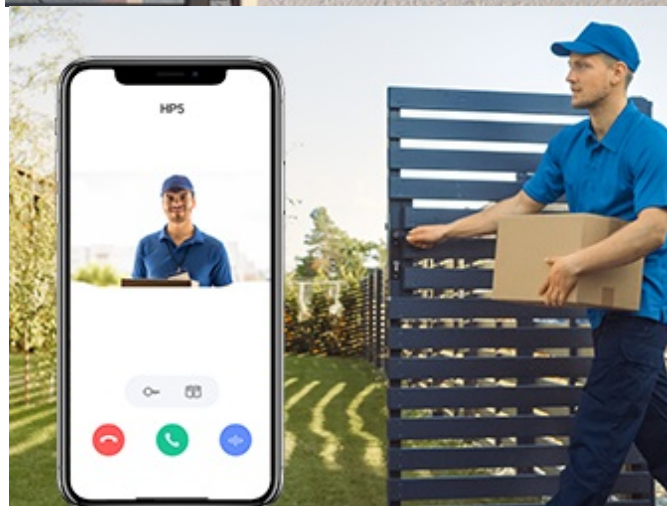

Set EZVIZ HP5 je navržen pro komunikaci ve velkých, vícegeneračních domech a vilách. Součástí sady je **interkom se čtečkou RFID čipů, bytový monitor a příslušenství** pro efektivní provoz. Umožní vám otvírání dveří pomocí chytrých visaček, odemykání skrze vnitřní monitor, nebo dokonce **aplikace EZVIZ**. Monitor s barevným dotykovým displejem je určen pro nastavení, správu funkcí a snadné ovládání.

Slouží také ke komunikaci s návštěvami u dveří nebo ukládání obrazových záznamů. Při příchodu návštěvy a zazvonění se displej rozsvítí, takže ihned víte, kdo stojí za dveřmi. Ve spojení s **mobilní aplikací** můžete reagovat na dálku a **oboustranně komunikovat**, odemkat na dálku nebo změnit hlas pro zachování soukromí. **Dotykový monitor EZVIZ** připojíte pomocí bezdrátové sítě Wi-Fi, což zajistí stabilní konektivitu.

EZVIZ HP5

Set **dveřní stanice** (interkomu) se čtečkou RFID čipů, 7" **bytového monitoru** a příslušenství.

Dveřní stanice je vybavena **jedním zvonkem** a kamerou s rozlišením **1920 x 1080 px**. Úhel záběru kamery je 134° diagonálně. Pro přenos obrazu používá kodek **H.265**. Samozřejmostí je integrovaný mikrofon, reproduktor a čtečka přístupových čipů **RFID**. Připojení zvonku je realizováno 2drátově. **Dotykový 7" monitor** lze připojit pomocí Wi-Fi a disponuje **microSD slotem**. Vzdálené **ovládání přes aplikaci, povrchová montáž**, odolnost vůči povětrnostním vlivům. Z chytrých funkcí je k dispozici například volitelná funkce změny hlasu pro zachování soukromí při komunikaci či **dálkové ovládání zámku**.