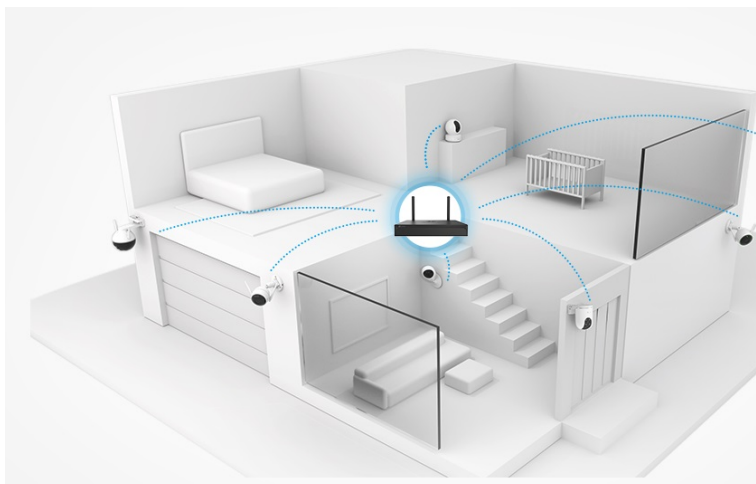

Záznamové zařízení EZVIZ X5S-8W, které je navrženo pro tvorbu bezpečnostních systémů s více kamerami. Podporuje **kontinuální provoz a nahrávání v režimu 24/7** a umožní vám bezpečné ukládání klíčových záběrů. Nabízí **pozici SATA** pro pevný disk s **maximální kapacitou 8 TB**. Díky tomu podporuje obří úložiště pro uchování videí ve vysokém rozlišení. Samozřejmostí je příjem videa a dalších souborů z několika kamer současně. Zařízení **EZVIZ X5S-4W pro 8 kamer** disponuje výstupy **HDMI** a **VGA**, které vám umožní připojení k přídavnému monitoru. Usnadní tak sledování obrazu z více kamer na jedné ploše a přináší celkové přehlednější situace.

EZVIZ X5S-8W

Záznamové zařízení pro připojení **8 IP kamer** s rozlišením **až 5 Mpx (3K)**. Dekódování **H.265** snižuje datový tok při zachování maximální kvality. K dispozici je **jedna pozice pro SATA pevný disk** s kapacitou **až 8 TB**. Disponuje bezdrátovým připojením **Wi-Fi** pro přímé připojení bezdrátových kamer. Aplikace **EZVIZ** umožňuje snadnou správu záznamů a kamer.

Kompatibilní pouze s kamerami, které splňují standard **ONVIF**.

Součástí balení je napájecí adaptér, USB myš a sada šroubů pro montáž pevného disku.

ZÁKLADNÍ SPECIFIKACE

Počet kanálů: 8

Podporovaná rozlišení: 3K, 2K+, 2K, 1080p, UXGA, 720p, VGA, 4CIF, 2CIF, CIF, QCIF