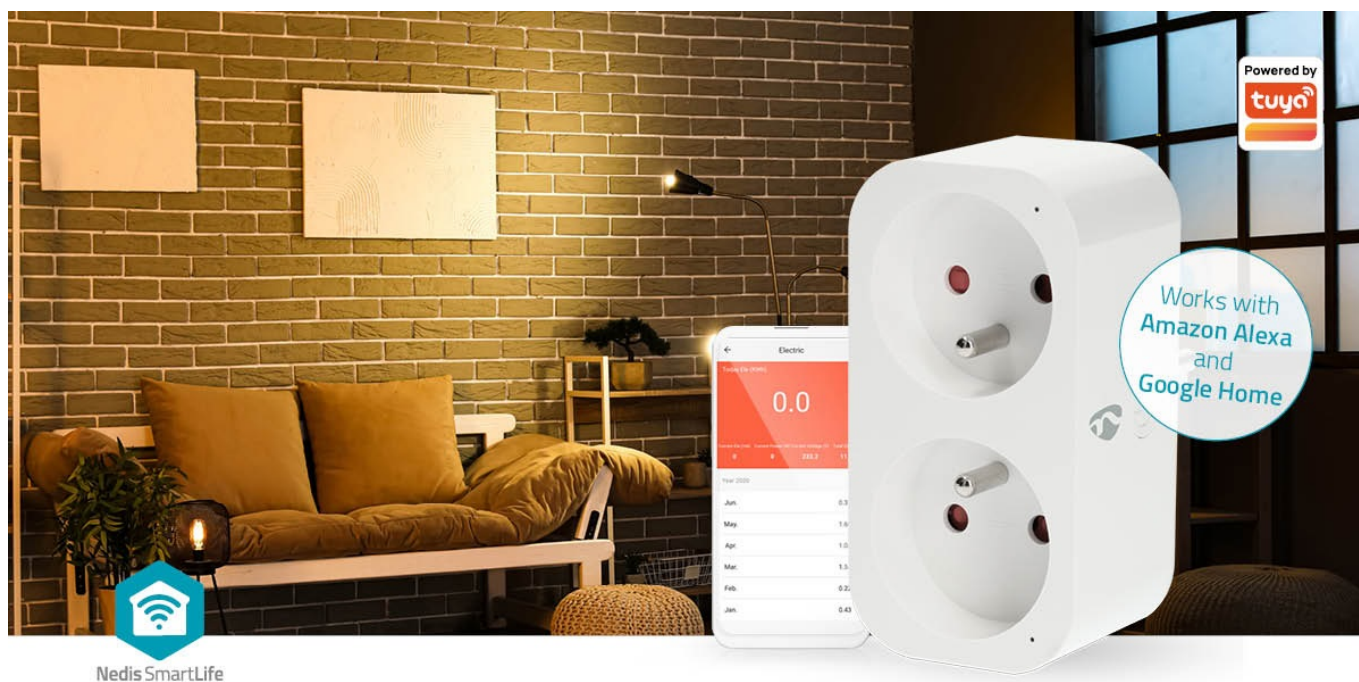

DAZNED1050

Part No.:

WIFIP141EWT

Záruka:

24 měs.

Stav:

Nové zboží

Popis**Nedis WIFIP141EWT - Wi-Fi zásuvka do chytré domácnosti**

Chytrá Wi-Fi zásuvka Nedis WIFIP141EWT pro jednoduché **ovládání kompatibilních zařízení pomocí smartphonu**.

Je vhodná pro ovládání připojených světel, ventilátorů, rychlovarné konvice, vyhřívané přikrývky apod. Podporuje také hlasové příkazy skrze **Google Home** nebo **Amazon Alexa**. Zástrčka obsahuje rovnou 2 zásuvky, což zvyšuje flexibilitu připojených zařízení. **Chytrá zásuvka Nedis WIFIP141EWT** je ideální do každé moderní domácnosti.

Nedis WIFIP141EWT

Chytrá Wi-Fi zásuvka je navržena k **ovládání elektrických spotřebičů** do max. zátěže 16 A vzdáleně odkudkoliv přes internet. Můžete tak například vzdáleně vypnout světla, zapnout kotel, ovládat kávovar či pračku apod. Samozřejmostí je možnost nastavení **časových harmonogramů** pro zapnutí spotřebičů. Integrovaný **wattmetr** umožňuje sledovat aktuální i dřívější naměřené hodnoty spotřeby chytré zásuvky. Kromě toho můžete wattmetr nastavit jako spouštěč k ovládání jiných chytrých zařízení nebo k zaslání zprávy na telefon, která vás informuje o dokončení praní nebo o tom, že pračka spotřebovává více energie než obvykle, což může naznačovat nutnost provedení údržby. Obě zásuvky mohou **nezávisle napájet a ovládat připojená zařízení**. Ovládání probíhá skrze bezplatnou aplikaci **Smart Life**, stiskem tlačítka na boční straně nebo pomocí hlasových asistentů **Amazon Alexa, Google Home a Apple Siri**.