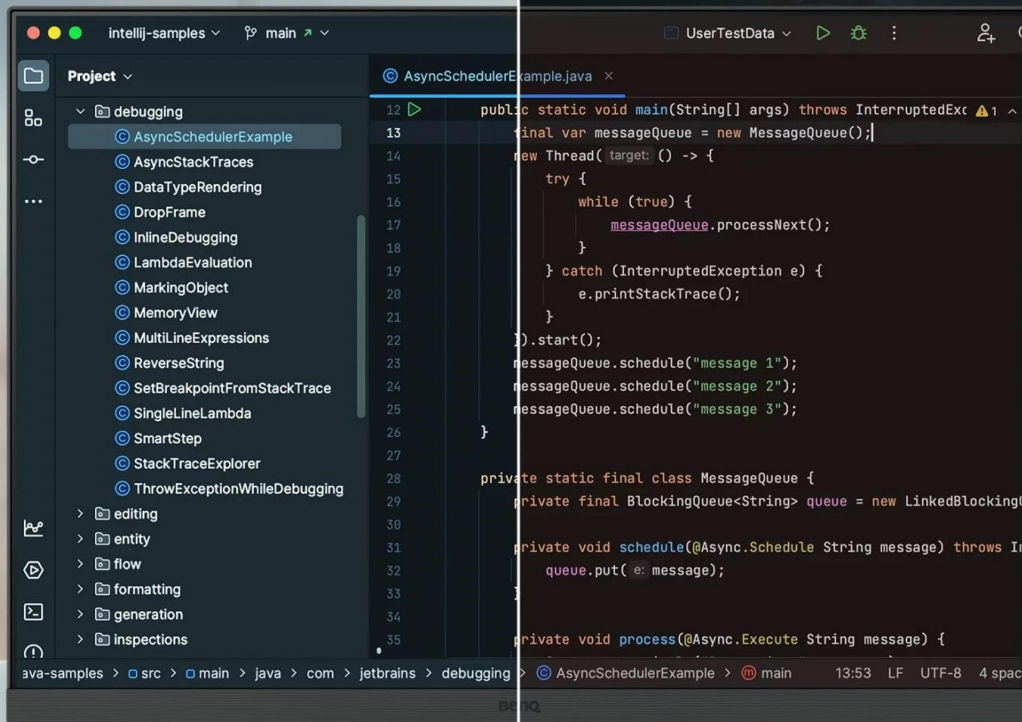

Monitor BenQ RD280U je navržen pro potřeby programátorů a jejich náročné požadavky. Na displeji s úhlopříčkou 28,2" přehledně a jasně zobrazí kódy a umožní vám plné ponoření do programátorských projektů. **Antireflexní obrazovka** potlačuje nepříjemné odlesky, a tak vám umožní pracovat v rozmanitých světlených podmínkách. Vše je navíc perfektně čitelné a ostré díky **rozišení 4K+**.

Monitor BenQ RD280U disponuje **pokročilými režimy pro specifické potřeby** kódování, které zajišťují čisté písmo a zlepšené rozlišení. Při práci na náročných projektech oceníte také nižší námahu očí při dlouhodobém nasazení. Režimy nabízí světlé i tmavé motivy podle toho, v jakých podmínkách programujete. Snadno také **upravíte jas nebo kontrast**, abyste dosáhli ideálního prostředí pro práci.

6500K

4500K

Dark Theme

Light Theme

Mezi další přednosti patří **system osvětlení MoonHalo** v zadní části monitoru BenQ. MoonHalo slouží k nastavení jasu, teplotě barev apod., díky čemuž chrání vaše oči a podporuje lepší soustředění. Pomocí **softwaru Display Pilot 2** máte

nastavení displeje pod dokonalou kontrolou. V rámci multitaskingu můžete **monitor BenQ RD280U** propojit s dalšími monitory pomocí **technologie Daisy Chain**. Další možnosti konektivity zajišťují porty **HDMI, DisplayPort, Thunderbolt 3** nebo **USB**.