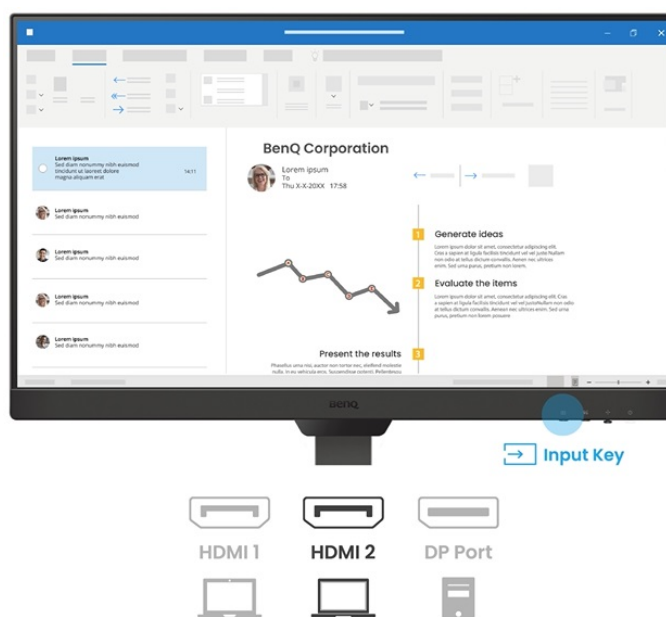

S monitorem **BenQ BL2490T** dokážete čelit každé pracovní výzvě. Vyznačuje se potřebnou **ergonomií pro nastavení do výšky či úhlu otočení až o 90°**. Díky tomu se přizpůsobí všem vašim potřebám ohledně pohodlí a umožní vám efektivně pracovat po celý den. Displej dosahuje **úhlopříčky 23,8"** a ostrého **Full HD rozlišení**. PC aplikace, internetové stránky, dokumenty a multimediální obsah tak zobrazí jasně a ostře.

Displej se může pochlubit **technologíí IPS** pro vykreslování obsahu v širokých pozorovacích úhlech nebo **99% pokrytím sRGB barevné palety**. To znamená produkci živých a realistických barev, které oceníte nejenom při práci s obrázky a běžné editaci, ale také třeba streamování videí či jen čtení textů. S další výbavy stojí za to zmínit například **zabudované reproduktory**, které se postarají o ozvučení o plnohodnotné ozvučení.

BenQ BL2490T

LED monitor s úhlopříčkou **23,8"** a Full HD rozlišením **1920 × 1080** bodů. Nabízí kontrastní poměr **1300 : 1**, jas **250 cd/m²**, dobu odezvy **5 ms** a pokrytí 99 % sRGB barevné palety. Použitá technologie **IPS** nabízí pozorovací úhly 178° horizontálně i vertikálně. Monitor disponuje **VESA uchycením** a integrovanými **stereo reproduktory** s celkovým výkonem **4 W**. Monitor disponuje také speciálním režimem **Eye-Care**, který šetří vaše oči tím, že upravuje jas obrazovky dle změny světla v prostředí. Potěší také výškově nastavitelný stojan a funkce **Pivot**, která umožňuje otočení obrazovky o 90°.

Součástí balení je HDMI kabel.

ZÁKLADNÍ SPECIFIKACE

Typ panelu: IPS

Úhlopříčka: 23,8"

Poměr stran: 16 : 9

Rozlišení: 1920 × 1080 px

Kontrastní poměr: 1300 : 1

Doba odezvy: 5 ms