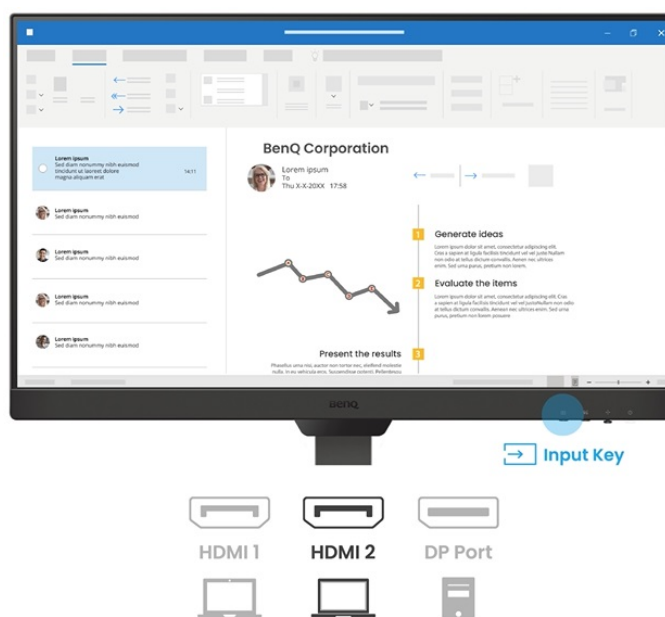

BenQ BL2790T - všechny pracovní potřeby, jeden displej

S monitorem **BenQ BL2790T** dokážete čelit každé pracovní výzvě. Vyznačuje se potřebnou **ergonomií pro nastavení do výšky či úhlu otočení až o 90°**. Díky tomu se přizpůsobí všem vašim potřebám ohledně pohodlí a umožní vám efektivně pracovat po celý den. Displej dosahuje **úhlopříčky 27"** a ostrého **Full HD rozlišení**. PC aplikace, internetové stránky, dokumenty a multimediální obsah tak zobrazí jasně a ostře.

Displej se může pochlubit **technologíí IPS** pro vykreslování obsahu v širokých pozorovacích úhlech nebo **99% pokrytím sRGB barevné palety**. To znamená produkci živých a realistických barev, které oceníte nejenom při práci s obrázky a běžné editaci, ale také třeba streamování videí či jen čtení textů. S další výbavy stojí za to zmínit například **zabudované reproduktory**, které se postarají o ozvučení o plnohodnotné ozvučení.

BenQ BL2790T

LED monitor s úhlopříčkou **27"** a Full HD rozlišením **1920 × 1080** bodů. Nabízí kontrastní poměr **1300 : 1**, jas **250 cd/m²**, dobu odezvy **5 ms** a pokrytí 99 % sRGB barevné palety. Použitá technologie **IPS** nabízí pozorovací úhly 178° horizontálně i vertikálně. Monitor disponuje **VESA uchycením** a integrovanými **stereo reproduktory** s celkovým výkonem **4 W**. Monitor disponuje také speciálním režimem **Eye-Care**, který šetří vaše oči tím, že upravuje jas obrazovky dle změny světla v prostředí. Potěší také výškově nastavitelný stojan a funkce **Pivot**, která umožňuje otočení obrazovky o 90°.

Součástí balení je HDMI kabel.

ZÁKLADNÍ SPECIFIKACE

Typ panelu: IPS

Úhlopříčka: 27"

Poměr stran: 16 : 9

Rozlišení: 1920 × 1080 px

Kontrastní poměr: 1300 : 1

Doba odezvy: 5 ms