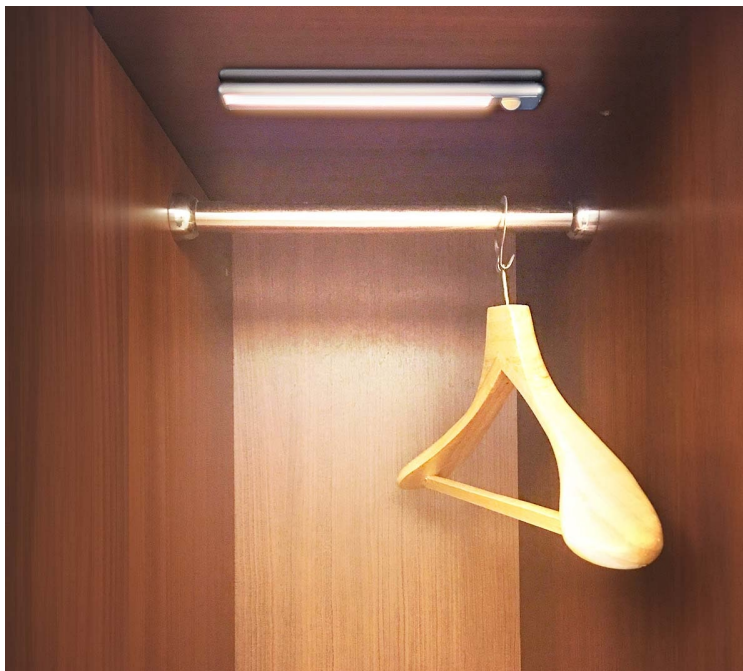

Posvitte si na svůj šatník i na schody - LED světlo Nedis LCRM01WT

Dobíjecí LED osvětlení s pohybovým senzorem, které je vhodné pro osvětlení vnitřních prostor - například **ve skříni, na chodbě, schodišti** apod. Vyznačuje se mimořádně snadnou instalací pomocí magnetických proužků, které jsou součástí balení.

Zabudovaný senzor přesně **detekuje pohyb** a automaticky osvětlí prostor v rozsahu **až 5 metrů**. Po pár vteřinách nečinnosti se opět samo zhasne, a tak šetří energii. Pro napájení světla slouží rozhraní **USB-C**.