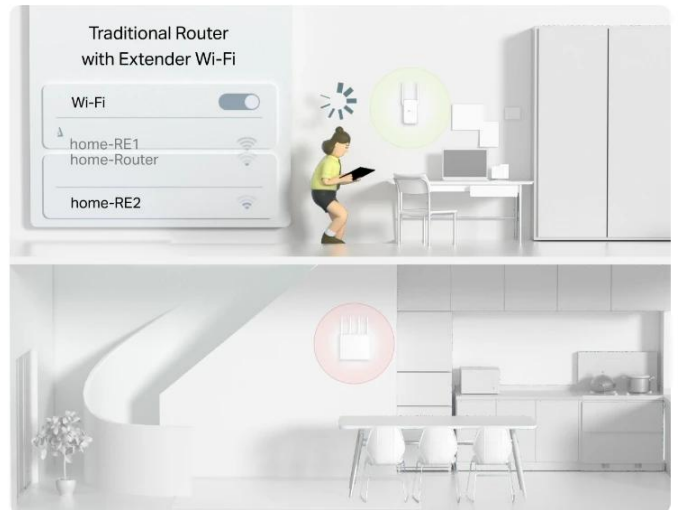

Dostupné zálohování WAN připojení

Gigabitový port WAN/LAN umožňuje zařízení NX200 pracovat jako tradiční bezdrátový směrovač, který je kompatibilní s kabelovými, optickými a DSL modemy. A když je nastaven jako bezdrátový směrovač, jeho připojení 5G/LTE funguje jako záloha, která vám zajistí trvalé a spolehlivé připojení k internetu.

Možnosti připojení:

- Primární: Ethernet WAN připojení
- Záložní: 5G/4G mobilní připojení
- Automatické přepínání při výpadku

Available WAN Connection Backup

The gigabit WAN/LAN port enables NX200 to work as a traditional wireless router which is compatible with cable, fiber, and DSL modems. And when it's set as a wireless router, its 5G/LTE connection works as a backup to provide a sustained and reliable internet connection for you.

Snadné nastavení a používání

Archer NX200 nastavíte během několika minut díky intuitivnímu webovému rozhraní a výkonné aplikaci Tether. Spravujte nastavení sítě, včetně rodičovské kontroly a řízení přístupu, z libovolného zařízení se systémem Android nebo iOS. Tether také poskytuje automatické aktualizace firmwaru, aby vaše síť měla vždy nejnovější výkon a zabezpečení.

- **Aplikace TP-Link Tether** - Intuitivní správa sítě z mobilního telefonu
- **Webové rozhraní** - Pokročilé nastavení přes webový prohlížeč
- **Automatické aktualizace** - Nejnovější firmware a bezpečnostní záplaty
- **Rodičovská kontrola** - Správa přístupu dětí k internetu