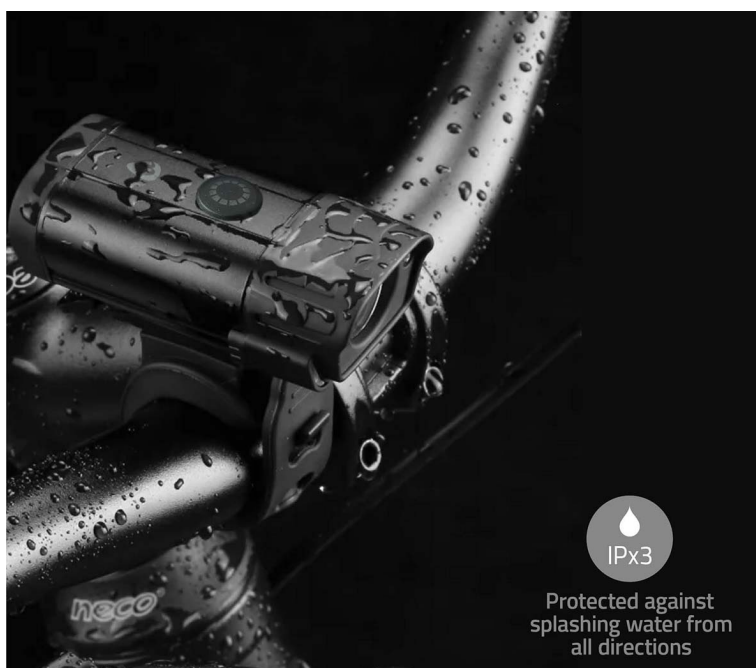

NEDIS LBICYCLER10BK

Cena celkem:	614 Kč (bez DPH: 507 Kč)
Běžná cena:	675 Kč
Ušetříte:	61 Kč
Kód zboží:	OSVNED1158
Part No.:	LBICYCLER10BK
Záruka:	24 měs.
Stav:	Nové zboží

Popis

Nedis LBICYCLER10BK - osvětlení na každou cestu na kole

Sada světel Nedis LBICYCLER10BK představuje nezbytný doplněk pro každého cyklistu. Světla jsou určena pro umístění vpředu i vzadu, takže získáte kompletní osvětlení nutné pro jízdu v noci nebo za zhoršených světelných podmínek. **Přední světlo dosahuje svítivosti až 400 lumenů**, které má dosah až 100 metrů. **Zadní světlo má pak svítivost 4,5 lumenů**, což je ideální pro zlepšení viditelnosti dalším účastníkům silničního provozu.

K dispozici je **6 režimů svícení** od silného jasu až po pomalé blikání. Praktické **gumové pásky** usnadní instalaci nejen na kolo, ale také třeba na postroj vašeho pejska při procházce. Samozřejmostí je konstrukce se **stupněm krytím IPX3**, která je odolná proti stříkající vodě nebo mírnému dešti. Pro napájení slouží port USB-C.

Nedis LBICYCLER10BK

Sada předního a zadního LED světla na kolo. Přední světlo disponuje světelným tokem až **400 lm** a dosvitem až 100 m. Zadní světlo se svítivostí **4,5 lm** zvyšuje viditelnost kola na silnici a zvyšuje tak vaši bezpečnost. Díky **šesti univerzálním režimům osvětlení**, včetně **plného jasu, polovičního jasu, rychlého blikání a pomalého blikání**, se můžete plynule přizpůsobit jakémukoli prostředí. Snadnou instalaci zaručí **gumové pásky**, které spolehlivě uchytí světla k rámu kola bez nutnosti použít nářadí. Světla jsou napájena pomocí **vestavěných baterií s výdrží až 6 hodin (přední) a až 20 hodin (zadní)**. Nabíjet je lze pomocí **USB-C** portů.