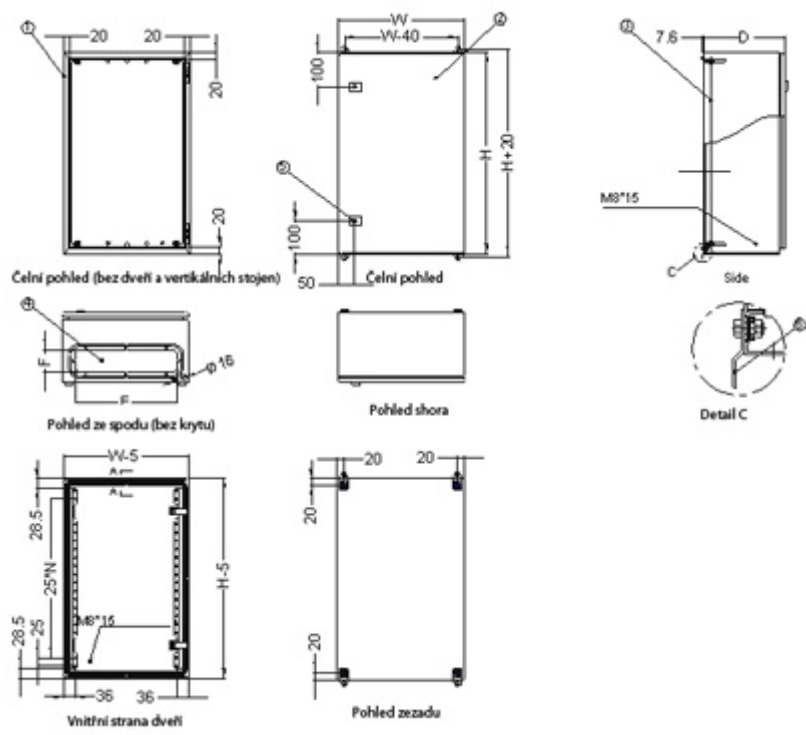

Ilustrační foto

Rozvaděč je vhodný pro instalaci datových a telekomunikačních zařízení.
Venkovní nástěnný rozvaděč vyrobený z válcované oceli o tloušťce 1,5 mm. Třívrstvá povrchová úprava.

ZÁKLADNÍ SPECIFIKACE

Formát rozvaděče: 19"

Kapacita: 4U

Stupeň krytí: IP55 - vodotěsný

Rozměry: 600 × 360 × 300 mm (šířka × hloubka × výška)

Provedení:

dveře - plné, otevíratelné o 110°, zaměnitelný směr otevírání, těsnění z pěnového polyuretanu

zádní kryt - plný

boční kryt - plný

horní kryt - plný

Barva: šedá, RAL7032

Další vlastnosti

- Montážní otvory pro umístění na zeď vždy 20 mm od vnějších hran.
- Vertikální montážní lišty pro 19" zařízení (levá a pravá).
- Spojovací materiál je přibalen k rozvaděči.
- V dolní části rozvaděče je umístěn průchod pro kabeláž s odnímatelným krytem.
- Splňuje standardy IEC60529, EN60529/10.91 a GB4208-93.

Příslušenství:

- uši pro uchycení nad a pod skříní s přesahem 10 mm na každé straně (odsazení od zdi při jejich užití +8 mm)
- montážní šrouby
- univerzální klíč

Rozměrové schéma:

Rozměrové schéma - detail (pro verzi WEH-9U-604540):