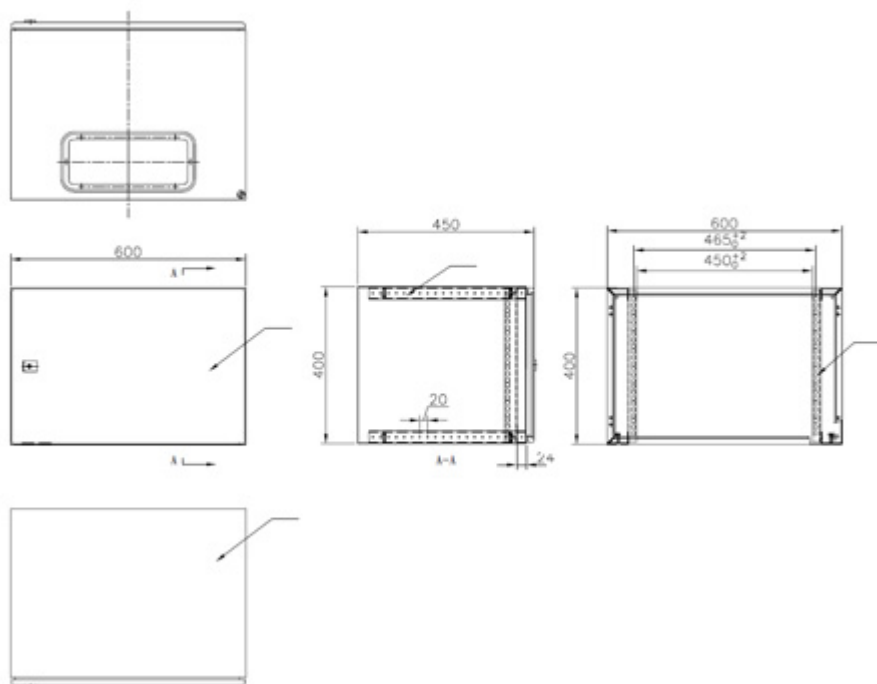

Ilustrační foto

Rozvaděč je vhodný pro instalaci datových a telekomunikačních zařízení.
Venkovní nástěnný rozvaděč vyrobený z válcované oceli o tloušťce 1,5 mm. Třívrstvá povrchová úprava.

ZÁKLADNÍ SPECIFIKACE

Formát rozvaděče: 19"

Kapacita: 4U

Stupeň krytí: IP55 - vodotěsný

Rozměry: 600 × 360 × 300 mm (šířka × hloubka × výška)

Provedení:

dveře - plné, otevíratelné o 110°, zaměnitelný směr otevírání, těsnění z pěnového polyuretanu

zádní kryt - plný

boční kryt - plný

horní kryt - plný

Barva: šedá, RAL7032

Další vlastnosti

- Montážní otvory pro umístění na zeď vždy 20 mm od vnějších hran.
- Vertikální montážní lišty pro 19" zařízení (levá a pravá).
- Spojovací materiál je přibalen k rozvaděči.
- V dolní části rozvaděče je umístěn průchod pro kabeláž s odnímatelným krytem.
- Splňuje standardy IEC60529, EN60529/10.91 a GB4208-93.

Příslušenství:

- uši pro uchycení nad a pod skříní s přesahem 10 mm na každé straně (odsazení od zdi při jejich užití +8 mm)
- montážní šrouby
- univerzální klíč

Rozměrové schéma:

Rozměrové schéma - detail (pro verzi WEH-9U-604540):