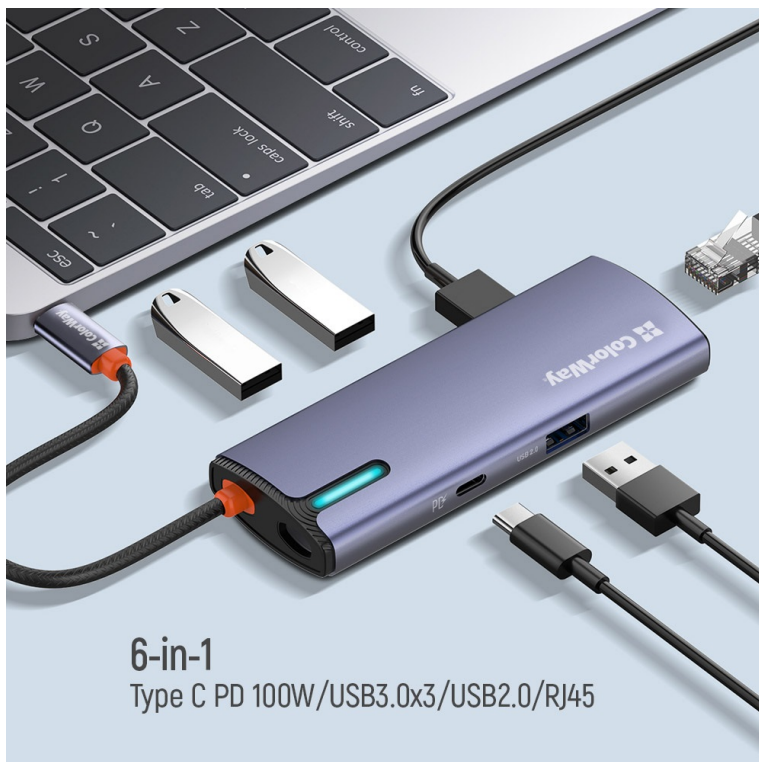

Popis

Více portů do vašeho pracovního prostoru - ColorWay CW-HUB03

Dokovací stanice ColorWay CW-HUB03 je ideální volbou pro rozšíření konektivity a funkčnosti notebooku, tabletu, smartphonu, mini PC a dalších kompatibilních zařízení. **Kompaktní a lehká** periferie je ideální na přenášení a využití na cestách. Poskytne vám dalších **6 portů**, které můžete upotřebit rozmanitým způsobem.

Umožní vám připojit různé druhy zařízení, nositelné elektroniky nebo připojení k síti vysokou rychlostí až 1000 Mbps. **USB Hub ColorWay CW-HUB03** se tak uplatní všude, kde potřebujete pracovat s více zařízeními najednou. Nejen v kanceláři, ale také domácnosti oceníte **rychlé a jednoduché připojení externích disků, tiskáren smartphonů atd.**

ColorWay CW-HUB03

Dokovací stanice rozšíří váš notebook, počítač nebo telefon s **USB-C** rozhraním o několik portů. Pro připojení periférií jsou přítomny **čtyři USB 3.0** porty a **jeden USB-C** port, který zároveň podporuje napájení pomocí technologie **Power Delivery 3.0 výkonem až 100 W**. Navíc je k dispozici **LAN (RJ-45)** port s rychlostí přenosu dat až 1 Gbps.

Rozhraní: USB-C

Délka kabelu: 17 cm

Rozměry: 112,5 × 42 × 16,5 mm

Barva: šedá