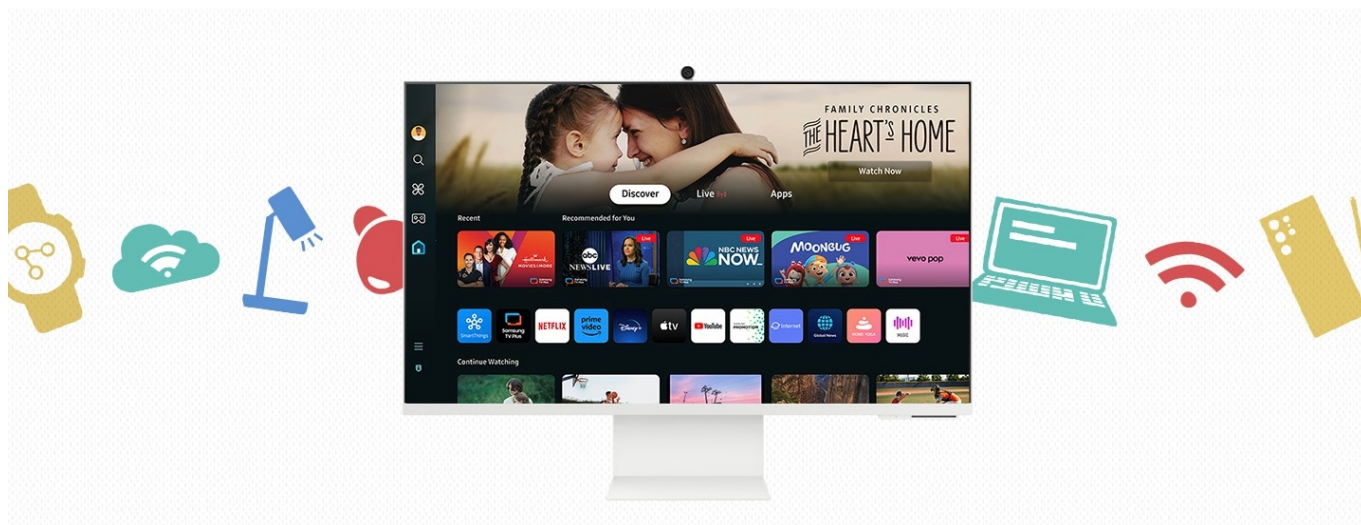

Chytrý LED monitor Samsung M8 vám zprostředkuje všechny pracovní povinnosti i multimediální zábavu na **velké ploše 32"**. Přehledně a jasně můžete užívat aplikace, sledovat multimédia, ale také provádět videohovory a využívat celou řadu smart funkcí.

Filmy a seriály bez počítače

Stylově a jednodušeji si dopřejete zážitky chytré TV. Díky rozhraní **Wi-Fi** monitor **Samsung M8** připojíte k internetu a tím pádem také ke všem streamovacím službám, jako je **Netflix**, **YouTube** apod. Nechybí ani bezdrátové rozhraní **Bluetooth**, takže vše potřebné připojíte rychle, jednoduše a bez nutnosti zapínat stolní počítač.

Hraní her bez konzole

Skrze **monitor Samsung M8** získáte přístup ke stovkám her. Předplatné služby **Xbox Game Pass** máte přímo na monitoru, aniž byste potřebovali vlastnit konzoli. Pusťte se do objevování herních světů jednoduše a zcela novým způsobem.

Chytrý LED monitor s úhlopříčkou **32"** a rozlišením **3840 × 2160** bodů nabízí kontrastní poměr **3000 : 1**, jas **400 cd/m²**, podporu **HDR10+** a dobu odezvy **4 ms**. Použitím technologie **VA** je dosaženo širokých pozorovacích úhlů **178° horizontálně i vertikálně**. Monitor pohání operační systém **Tizen**, který umožňuje přístup k mnoha aplikacím pro sledování online obsahu, jako jsou Netflix, YouTube či Disney+, a to bez nutnosti zapínat počítač. Pro tyto účely je monitor vybaven bezdrátovým připojením **Wi-Fi a Bluetooth**. Disponuje **SlimFit webkamerou** pro snadné videohovory s přáteli, rodinou či kolegy. K dispozici jsou **dva USB porty** a jeden port **USB-C**, který kromě vysokorychlostního přenosu videa a dat umožňuje napájení připojených zařízení až do 65 W. Monitor podporuje také bezdrátové **zrcadlení obrazovky** z chytrého telefonu a službu **DeX**. Ozvučení zajišťují reproduktory s celkovým výkonem **10 W**. Potěší také výškově nastavitelný stojan a funkce **Pivot**, která umožňuje otočení obrazovky o 90°.