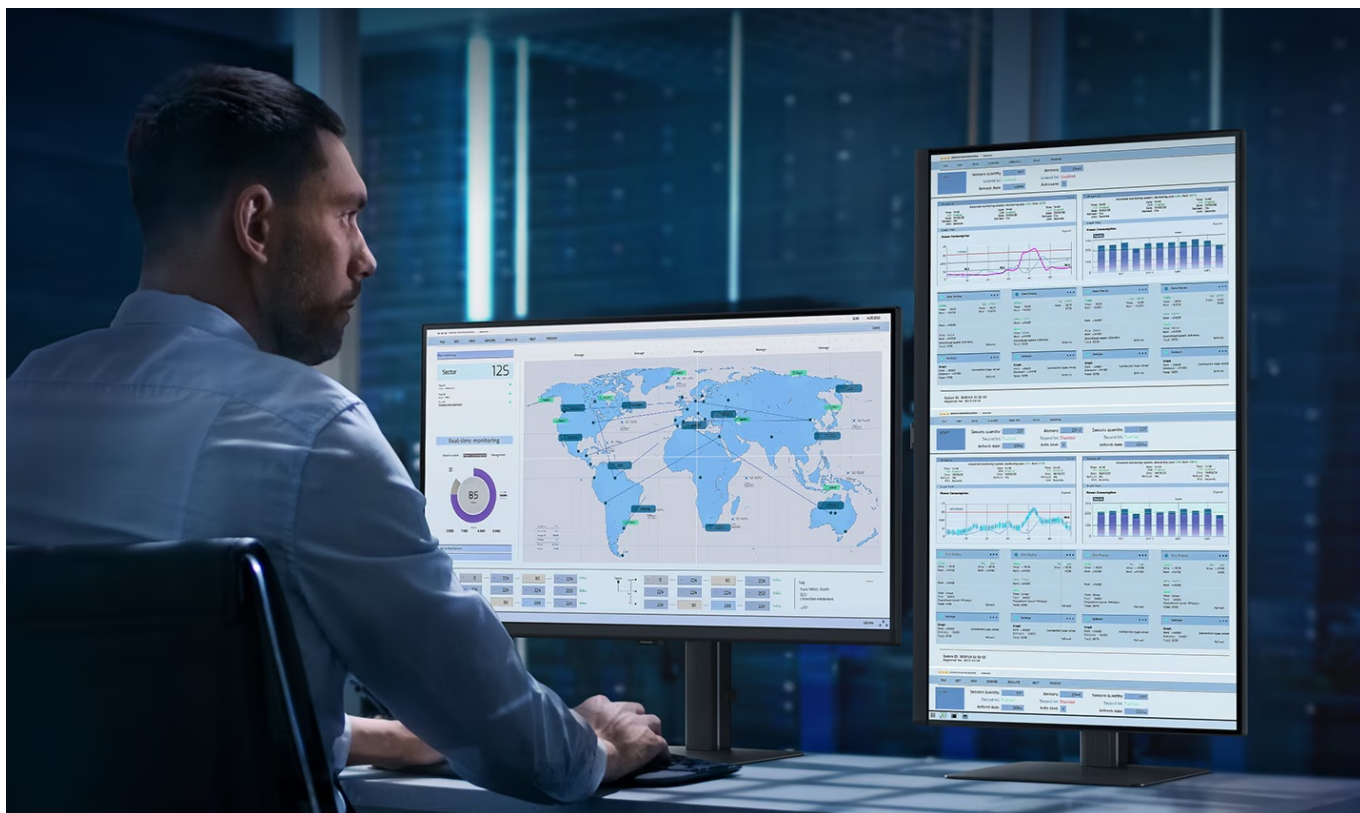

**Popis****Samsung ViewFinity S80UD - profesionální obraz i ochrana očí**

Využijte vysoké rozlišení **monitoru Samsung ViewFinity S8 (S80UD)** pro náročnou práci i multimediální zábavu. Podporuje profesionální činnost, tvorbu multimediálního obsahu i jeho sledování a editaci. Díky vysokému **4K UHD rozlišení** vám zprostředkuje obraz do nejmenších detailů. Dokonalou reprodukci obrazu po stránce barev, ostroty i velmi drobných efektů oceníte při té nejnáročnější designérské práci, činnosti s grafikou apod. **VA panel** se širokými pozorovacími úhly podporuje sledování živých barev i při pohledu ze stran.

### Samsung ViewFinity S8 (S80UD)

LED monitor s úhlopříčkou **32"** nabízí 4K Ultra HD rozlišení **3840 × 2160** obrazových bodů, jas **350 cd/m<sup>2</sup>**, dobu odezvy **5 ms**, pokrytí **99 % barevné palety sRGB** a podporu **HDR10**. Použitím technologie **VA** je dosaženo širokých pozorovacích úhlů **178° horizontálně i vertikálně**. K dispozici jsou **tři porty USB 3.0**, ethernetový port **RJ-45** a jeden port **USB-C**, který kromě vysokorychlostního přenosu videa a dat umožňuje napájení připojených zařízení až do 90 W. Potěší také výškově nastavitelný stojan a funkce **Pivot**, která umožňuje otočení obrazovky o 90°.