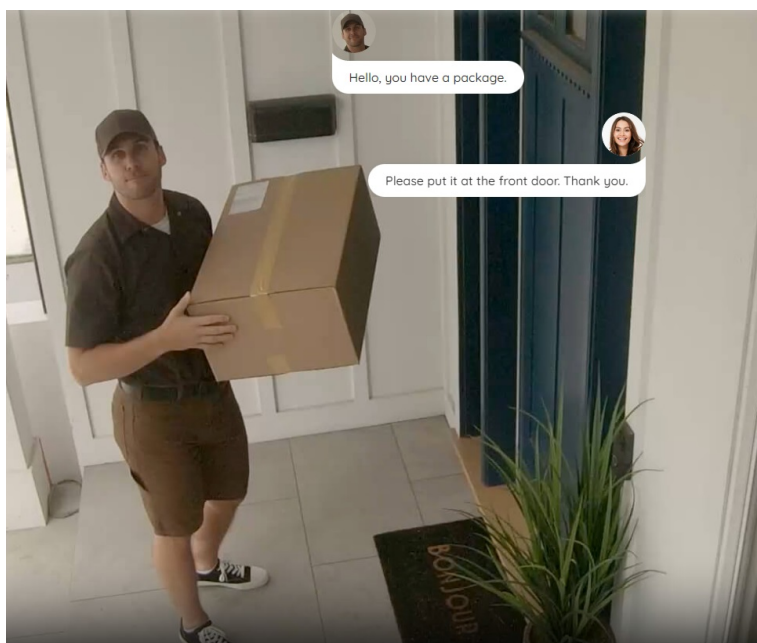

Popis**IP kamera Reolink Trackmix Series W760 - rozšířte zabezpečení jakéhokoli prostoru**

Výkonná IP kamera Reolink Trackmix Series W760 v provedení PTZ, která je vhodná pro zabezpečení domácnosti nebo firemního objektu. **Dvojice objektivů** umožňuje synchronní snímání prostoru a zajišťuje ostrý a detailní obraz v **panoramatickém i přiblíženém pohledu**.

Tato IP kamera dokáže rozlišit **osoby, vozidla nebo zvířata** od dalších objektů, a tak potlačuje falešné poplachy. **Zabudovaný reproduktor s mikrofonem** vám umožní obousměrnou komunikaci, takže nastalou situaci máte mnohem lépe pod kontrolou. Samozřejmostí jsou také **funkce nočního vidění**, díky čemuž získáte dobře viditelné záběry i za tmy.

Podpora **bezdrátového připojení skrze dvoupásmovou Wi-Fi** zajistí stabilní konektivitu a plynulý obraz. O vnější ochranu se pak stará robustní kryt se **stupněm krytí IP65**, který kameru **Reolink Trackmix Series W760** chrání před vnějšími vlivy prostředí. Snadné ovládání kamery umožňuje **aplikace Reolink**, se kterou nastavíte detekční zóny a další bezpečnostní parametry, ať už jste kdekoli.