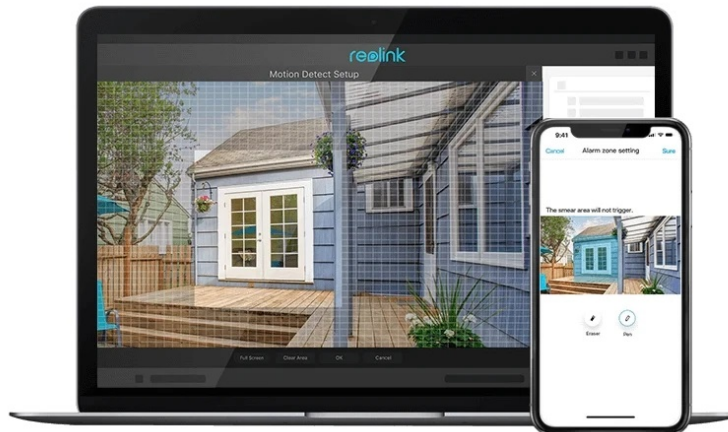

IP kamera Reolink pro obrazové záznamy ve vysokém rozlišení. Disponuje výkonným objektivem s vysokou světelností a snímačem s vysokým rozlišením, který zachytí **obraz v ultra jemných detailech**, a to včetně rysů obličeje nebo poznávací značky auta. **Pokročilý algoritmus detekce** spolehlivě rozpozná osoby, vozidla nebo zvířata od ostatních objektů. Přispívá tak k vylepšené detekci a posílá upozornění výhradně v případech oprávněných hrozeb.

Samozřejmostí je **robustní konstrukce**. Kryt plní **stupeň odolnosti IP67**, takže kamera je chráněna před vlhkostí, chladem a dalším povětrnostním vlivům. Pro maximální pohodlí podporuje tento model **aplikaci Reolink**, díky níž máte ke kameře vzdálený přístup a můžete živě sledovat veškeré dění, dostávat **upozornění v reálném čase** nebo nastavit zóny pohybu.

Reolink P340

12megapixelová IP kamera typu **bullet** nabízí snímač **1/2,49" CMOS** s rozlišením **4512 x 2512** obrazových bodů s úhlem záběru **93°** (horizontálně). V případě zhoršených světelných podmínek či tmy je přítomen **IR přísvit** do vzdálenosti až 30 m a **bílý LED přísvit**. Připojení lze jednoduše realizovat pomocí **RJ-45 portu**. Díky **aplikaci Reolink** lze sledovat dění v domácnosti či jiných prostorech **24 hodin denně, 7 dní v týdnu** odkudkoli skrze váš smartphone. Kamera navíc disponuje zabudovaným **mikrofonem a reproduktorem**. Díky voděodolnosti dle **IP67** nabízí jak vnitřní, tak i venkovní možnost použití.

- Vysoce kvalitní obraz s rozlišením 12 Mpx
- Účinná kompresní technologie H.265
- IR a bílý LED přísvit
- Detekce pohybu, osob, zvířat a vozidel
- Slot pro paměťovou kartu microSD s kapacitou až 256 GB
- Integrovaný mikrofon a reproduktor
- Odolnost vůči vodě a prachu (IP67)