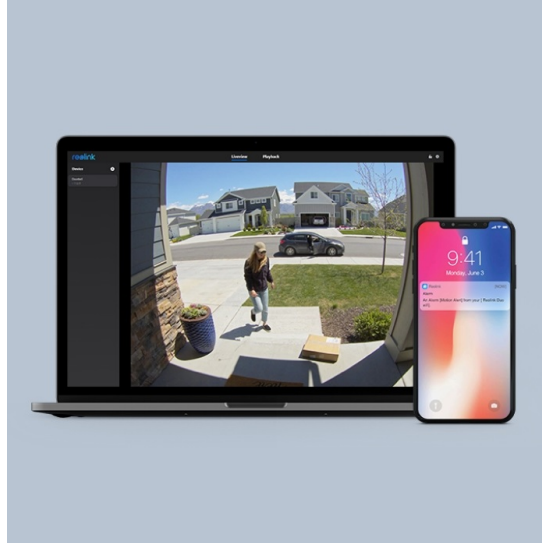

Chytrý zvonek s integrovanou kamerou Reolink D340P, který zlepšuje zabezpečení domácnosti. Kamera zachycuje obraz v **ostrém a detailním 2K+ rozlišení** a poskytuje zřetelné a křišťálově čisté záznamy ve dne i v noci. **Zvonek Reolink D340P** nabízí přesnou detekci pohybu a při zachycení podezřelého výskytu vás neprodleně informuje formou notifikace.

Technologie PoE přináší spolehlivé a snadné připojení bez nutnosti instalovat další kabely. Stačí jediný kabel, který zabezpečí napájení i síťovou konektivitu. Model **Reolink D340P** je vybaven zabudovaným **reproduktorem a dvojicí mikrofونů** pro obousměrnou komunikaci. V reálném čase budete v kontaktu s návštěvníky, kurýrní službou nebo pošťákem, a to přímo z vašeho mobilního telefonu skrze **aplikaci Reolink**.

Reolink D340P

Zvonek s kamerou nabízí rozlišení **2560 × 1920** obrazových bodů a úhel záběru **135°** (horizontálně). Video ve vysoké kvalitě zaručí také při nočních záběrech díky **IR přísvitu**. Dokáže detekovat pohyb přede dveřmi a upozornit na něj notifikací v chytrém telefonu. Potěší také podpora **micro SD** karet do velikosti až 256 GB, na kterou lze ukládat záznamy z kamery. Kamera navíc disponuje zabudovaným **mikrofonem a reproduktorem**. Díky mobilní aplikaci **Reolink** budete mít přehled o situaci před dveřmi **24 hodin denně, 7 dní v týdnu** odkudkoli skrze váš smartphone. Zajistě potěší také podpora asistentů Alexa Echo show a Google Assistant, které lze využít místo klasického zvonku do zásuvky.

- Komprese videa H.264
- Úhel záběru 135° horizontálně
- Integrovaný reproduktor a dva mikrofony
- Kompatibilní s Alexa Echo show a Google Assistant
- Podpora PoE napájení
- Slot pro microSD kartu s kapacitou až 256 GB