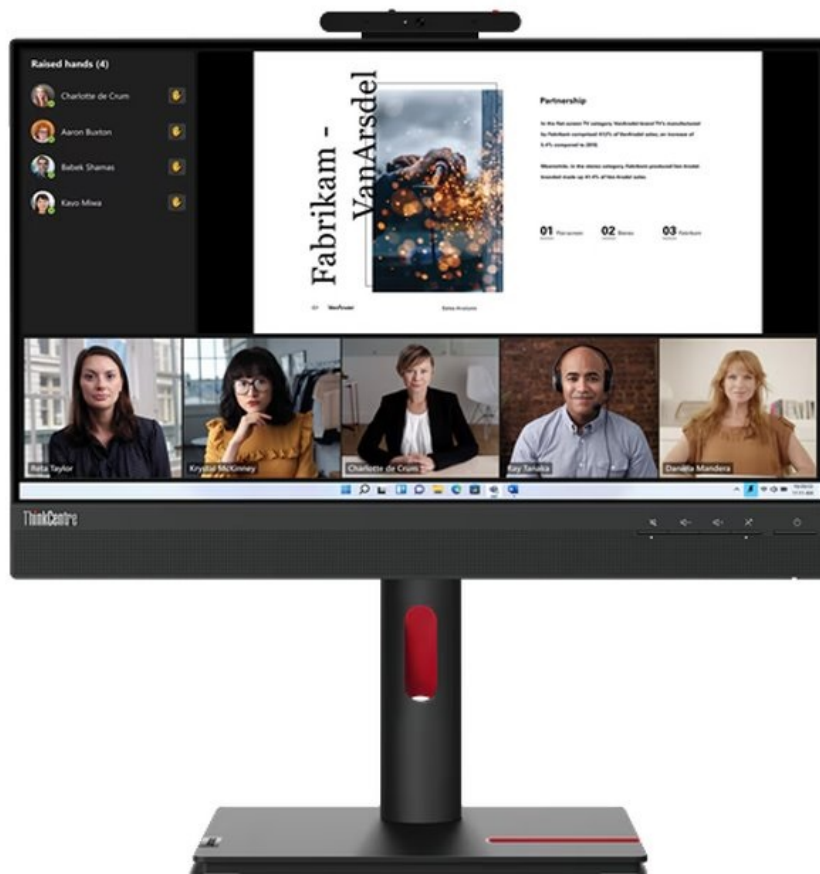

Kompaktní monitor Lenovo ThinkCentre Tiny-In-One 22 Gen5 je ideální pro kancelářskou činnost i sledování multimediálního obsahu. Ostrý obraz ve **Full HD rozlišení** zajistí komfortní čtení dokumentů, správu tabulek, práci s aplikacemi i zřetelné zobrazení vizuálních prvků, videa, fotografií apod. **Modulární design Tiny-In-One (TIO) 5. generace** umožňuje rychlou a snadnou instalaci Lenovo ThinkCentre Tiny nebo ThinkStation Tiny (od 4. generace) do vyhrazeného slotu na zadní straně monitoru. Váš pracovní prostor vždy uspořádaný a k potřebným konektorům se dostanete během okamžiku.

Dostupné porty **DisplayPort** a **HDMI** vám umožní připojit **monitor Lenovo ThinkCentre Tiny-In-One 22 Gen5** ke zdroji obrazu, nechybí ani port **USB 3.0** pro připojení periferie. Tento model se vyznačuje přítomností **Full HD webkamery**, se kterou budou pracovní videokonference hračkou. Součástí výbavy je rovněž **integrováný KVM přepínač**, se kterým máte zdroje obrazu pod kontrolou a umožní vám ovládat až dvě zařízení připojená k monitoru. Součástí tohoto modelu jsou rovněž **zabudované reproduktory s celkovým výkonem 6 W** pro ozvučení multimediálního obsahu.