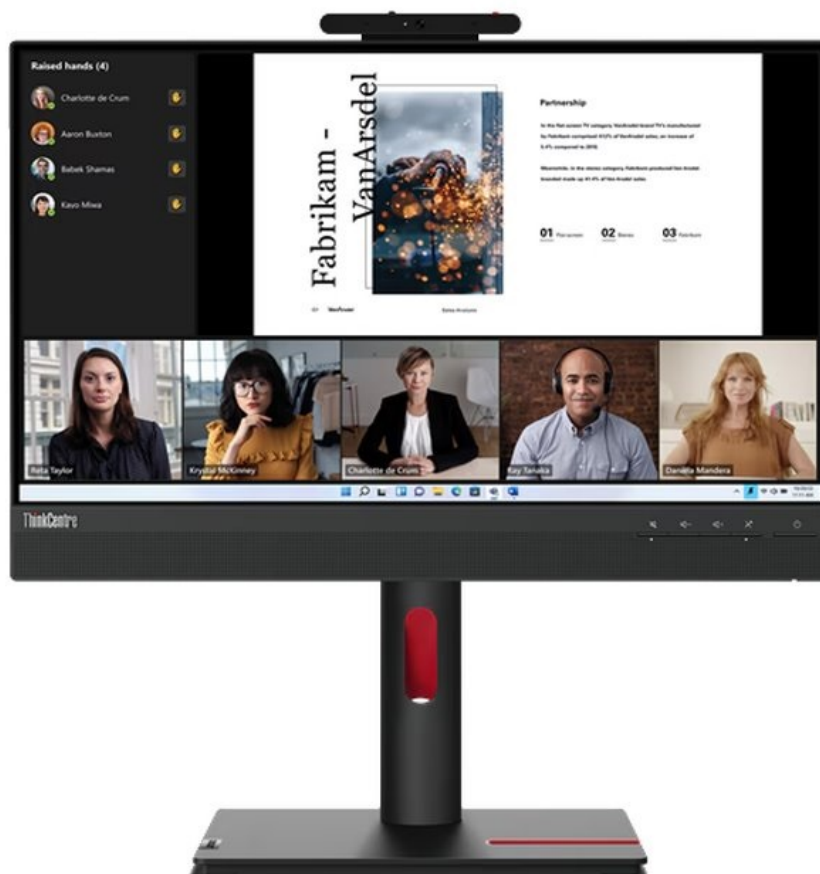

Monitor Lenovo ThinkCentre Tiny-In-One 22 Gen5 Touch je ideální pro kancelářskou činnost i sledování multimediálního obsahu. Ostrý obraz ve **Full HD rozlišení** zajistí komfortní čtení dokumentů, správu tabulek, práci s aplikacemi i zřetelné zobrazení vizuálních prvků, videa, fotografií apod. **Dotykový displej** zlepšuje celkovou ovladatelnost. **Modulární design Tiny-In-One (TIO) 5. generace** umožňuje rychlou a snadnou instalaci Lenovo ThinkCentre Tiny nebo ThinkStation Tiny (od 4. generace) do vyhrazeného slotu na zadní straně monitoru.

Váš pracovní prostor vždy uspořádaný a k potřebným konektorům se dostanete během okamžiku. Dostupné porty **DisplayPort** a **HDMI** vám umožní připojit monitor **Lenovo ThinkCentre Tiny-In-One 22 Gen5 Touch** ke zdroji obrazu, nechybí ani port **USB 3.0** pro připojení periferie. Tento model se vyznačuje přítomností **Full HD webkamery**, se kterou budou pracovní videokonference hračkou. Součástí výbavy je rovněž **integrováný KVM přepínač**, se kterým máte zdroje obrazu pod kontrolou a umožní vám ovládat až dvě zařízení připojená k monitoru. Součástí tohoto modelu jsou rovněž **zabudované reproduktory** s celkovým výkonem 6 W pro ozvučení multimediálního obsahu.