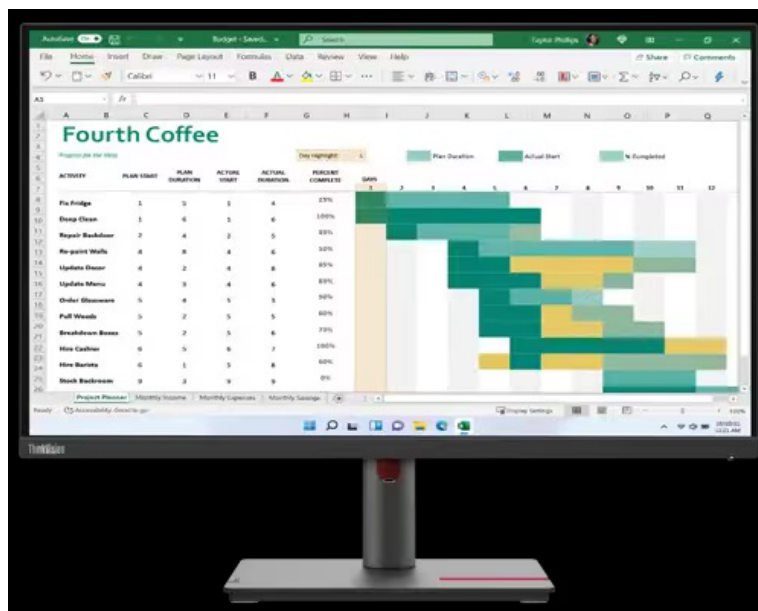

**Monitor Lenovo ThinkVision T32h-30** s kvalitním **QHD displejem**, který je navržen pro maximální pracovní produktivitu. Displej s **úhlopříčkou 31,5"** je mimořádně prostorný, aby přehledně zobrazil aplikace, tabulky, dokumenty i multimediální obsah. Umožní vám rovněž činnost s více okny najednou, a tak podpoří **efektivní multitasking**. **IPS panel** produkuje široké pozorovací úhly a displej **pokrývá 99 % sRGB barevné palety**, takže si veškerý obsah v bohatých barvách dopřejete bez zkreslení i při pohledu ze stran.

**Konstrukce s tenkými rámečky** umožňuje komfortní sledování při konfiguraci s více monitory vedle sebe. **Monitor Lenovo ThinkVision T32h-30** potěší také pestrou konektivitou, která obsahuje **HDMI, DisplayPort, USB 3.0**, a dokonce také **USB-C**. Díky rozličným možnostem připojení vytvoříte okolo monitoru všestranné výpočetní centrum pro práci, případně multimediální zábavu.

### Lenovo ThinkVision T32h-30

LED monitor s úhlopříčkou **31,5"** nabízí rozlišení 2560 × 1440 obrazových bodů. Disponuje dobrou odezvou **4 ms**, kontrastním poměrem **1000 : 1**, jasem **350 cd/m<sup>2</sup>** a pokrytím **99 % sRGB** barevné palety. Příjemné jsou též pozorovací úhly **178°** horizontálně i vertikálně. K dispozici jsou také **čtyři porty USB 3.0**, ethernetový port **RJ-45** a konektor **USB-C**, který kromě vysokorychlostního přenosu videa a dat umožňuje napájení připojených zařízení pomocí technologie **Power Delivery** až do výkonu **90 W**. Potěší také výškově nastavitelný stojan a funkce **Pivot**, která umožňuje otočení obrazovky o 90°.

## ZÁKLADNÍ SPECIFIKACE

**Typ panelu:** IPS

**Úhlopříčka:** 31,5"

**Poměr stran:** 16 : 9

**Rozlišení:** 2560 × 1440 px

**Kontrastní poměr:** 1000 : 1

**Doba odezvy:** 4 ms

**Rozhraní:** 1× HDMI, 1× DisplayPort, 4× USB 3.2 Gen 1 (USB 3.0), 1× USB-C, 1× audio výstup