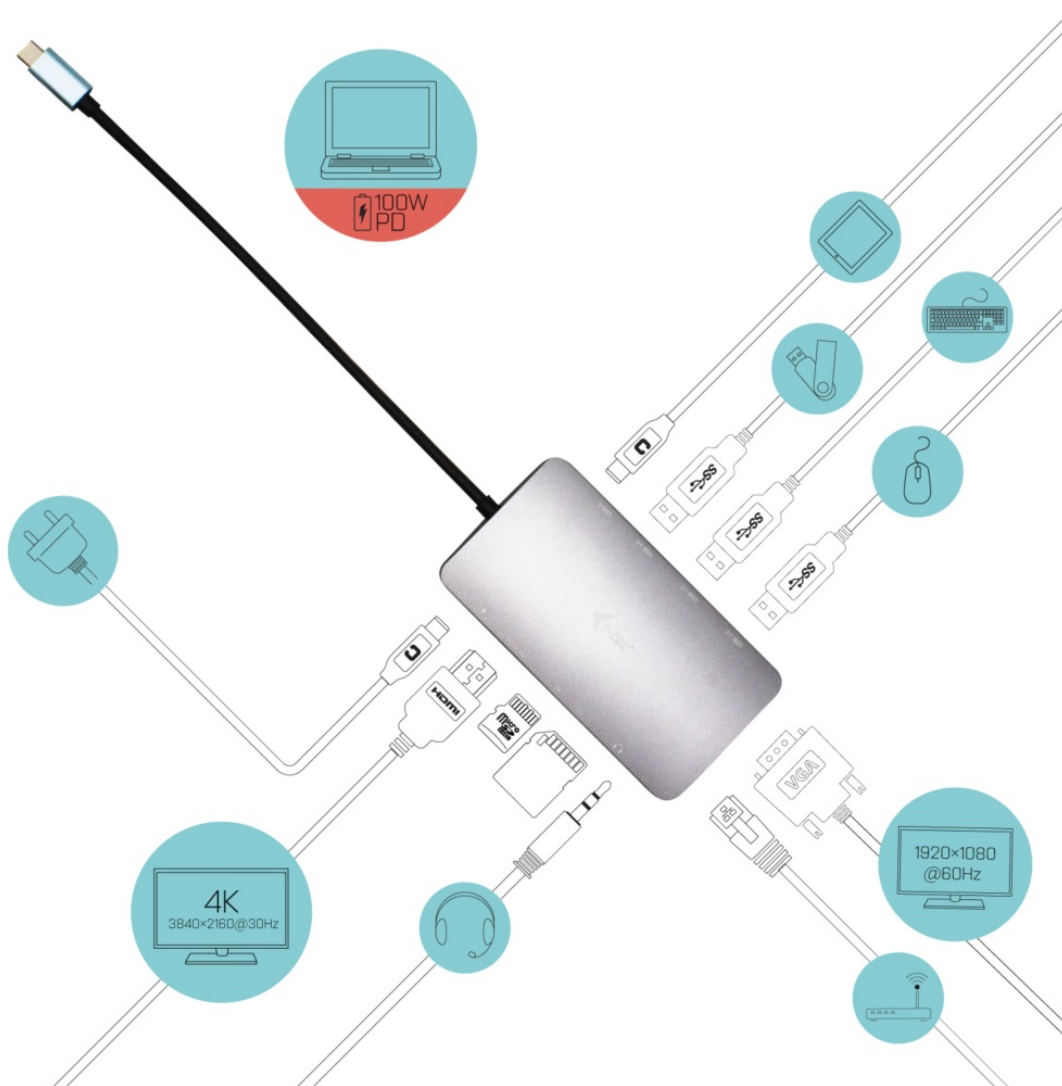

I-TEC USB-C METAL NANO DOCK HDMI/VGA 100W + NABÍJEČKA

Cena celkem:	2 176 Kč (bez DPH: 1 798 Kč)
Běžná cena:	2 393 Kč
Ušetříte:	218 Kč
Kód zboží:	DOCTEC0089
Part No.:	C31NANOVGA100
Záruka:	24 měs.
Stav:	Nové zboží

Popis**I-TEC USB-C Metal Nano Dock HDMI/VGA - vše, co potřebujete pro rozšíření**

Dokovací stanice I-TEC USB-C Metal Nano Dock HDMI/VGA kompaktních rozměrů, která je vhodná na cesty. Poskytne vám dostatek konektorů pro připojení externího monitoru či projektoru. Konstrukce z broušeného hliníku zajišťuje mechanickou pevnost a odolnost při častém přenášení. **I-TEC USB-C Metal Nano Dock** obsahuje celou řadu portů v podobě **HDMI**, **VGA** i **USB 3.0**. Je tak kompatibilní s novými i staršími zařízeními. Porty USB vám umožní využívat rozmanité USB periferie, samozřejmostí je také přítomnost **GLAN Ethernetu** pro vysokorychlostní připojení k internetu. Pokud preferujete poslech hudby nebo on-line komunikaci v soukromí, jistě oceníte **kombinovaný 3.5mm audio/mic port** pro sluchátka s mikrofonem. Dokovací stanice umožní také **napájení notebooku nebo tabletu výkonem až 100 W**.

I-TEC USB-C Metal Nano Dock HDMI/VGA 100 W + nabíječka

Dokovací stanice v kovovém provedení nabízí velké množství praktických portů. K počítači či notebooku se připojuje pomocí **USB-C portu s podporou Thunderbolt 3/4** a je tak schopná na podporovaných zařízeních přenášet i napájení **až 100 W**. Vysokorychlostní přístup k internetu lze realizovat skrze přítomný **RJ-45** port. K dokovací stanici lze připojit také monitor skrze rozhraní **HDMI** nebo **VGA**. Pro připojení periférií jsou přítomny **tři USB 3.0 porty** a jeden **USB-C** port. Mimo to je k dispozici i **čtečka microSD a SD karet**. Pro připojení sluchátek či mikrofonu pak slouží **kombinovaný 3,5 mm konektor**.

K dokovací stanici je rovněž přiložen napájecí adaptér o celkovém výkonu 100 W.

Upozornění: Porty HDMI a VGA je možné připojit současně, v takovém případě se ale zobrazí na obou monitorech stejný obraz.