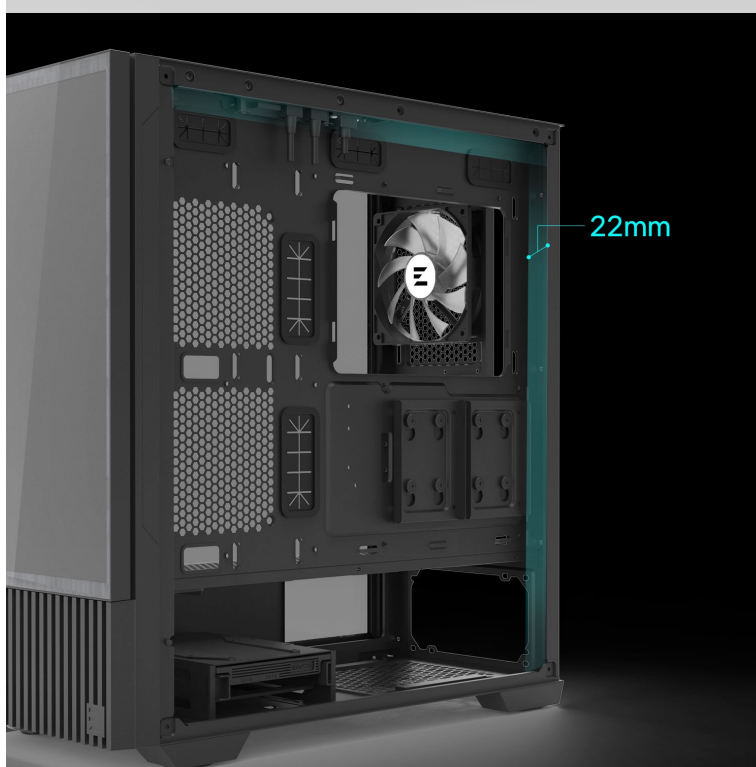

## ZALMAN Z10 DS - PC skříň s odnímatelným displejem

Počítačová skříň **ZALMAN Z10 DS** vám poslouží pro stavbu moderního a stylového PC systému. **Elegantní** vzezření doplňuje podpora účinného chlazení a **odnímatelný displej v přední části**, který se postará o nezaměnitelný vzhled. Díky **praktickému stojánku** lze tento displej používat také samostatně. V tom případě slouží přední panel pro optimální proudění vzduchu.

PC skříň je osazena **trojicí předinstalovaných 120mm ventilátorů**, které se postarají o chlazení komponent ve vnitřním prostoru. Samozřejmostí je dostatek místa pro instalaci grafické karty, **základních desek různých formátů** a dalších komponent.

## ZALMAN Z10 DS Black

Počítačová skříň v provedení **Middle Tower** s průhlednou bočnicí. Hlavním prvkem této skříňe je **odnímatelný 15,6" displej** umístěný na přední straně, který lze díky přibalenému stojánku použít jako samostatný displej. Je vybaven konektorem Mini-HDMI pro přenos videa a konektorem USB-C pro napájení. Na horním panelu skříňe jsou umístěny **dva USB 3.0** porty, jeden **USB-C 3.1** port, sluchátkový výstup a vstup pro mikrofon. Osazena je celkem **třemi 120 mm ventilátory**, z nichž jeden je vybaven ARGB podsvícením. Důmyslné řešení umožňuje pohodlné umístění **až 360 mm dlouhého výměníku** vodního chlazení na přední či horní straně. Ve skříni je dostatek prostoru pro chladič CPU do výšky až 173 mm a grafickou kartu o délce až 395 mm. Součástí skříňe je **sada prachových filtrů**. Dodávána je **bez zdroje**.

## ZÁKLADNÍ SPECIFIKACE

**Provedení skříňe:** Middle Tower

**Interní pozice:** 2 × 2,5"/3,5", 2 × 2,5"

**Kompatibilita základní desky:** ATX, Micro ATX, Mini ITX

**Zdroj:** bez zdroje

**Konektory na horním panelu:** 2 × USB 3.0, 1 × USB-C 3.1, 1 × sluchátkový výstup, 1 × vstup pro mikrofon