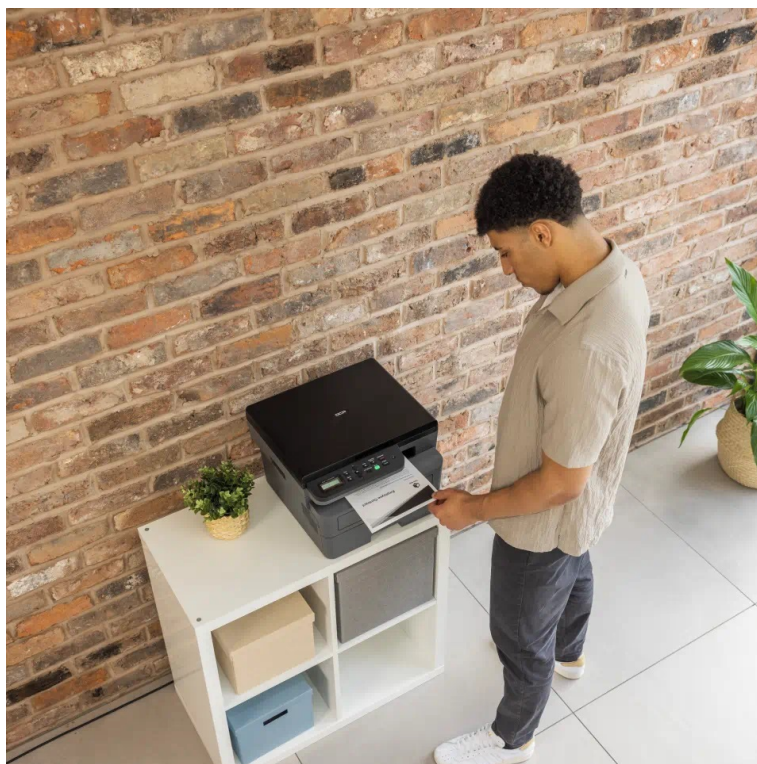

### Brother DCP-L2600D - buďte produktivní s oboustranným tiskem

**Multifunkční tiskárna Brother DCP-L2600D** nabízí klíčové funkce pro chod firemní kanceláře nebo menší pracovní skupiny. Tiskárna v sobě integruje také **kopírku** a **skener**, takže s jedním zařízením obsáhnete veškerou každodenní agendu. Díky **rychlosti tisku až 34 stran za minutu** podporuje svižnou produkci dokumentů. Ve spojení s funkcí **automatického oboustranného tisku** šetří čas, peníze a zvyšuje pracovní efektivitu. Snadné a intuitivní ovládání zajišťuje **LCD displej s tlačítky**. Pro drátové připojení slouží rozhraní **USB**.

### **Brother DCP-L2600D**

Multifunkční černobílá laserová tiskárna formátu **A4** nabízející rozlišení tisku **1200 × 1200 DPI** a rychlost tisku až 34 stran za minutu. Disponuje vestavěným skenerem s rozlišením až **1200 × 1200 DPI**. Potěší též **automatický duplexní tisk** s rychlostí až 16 stran za minutu. Vybavena je zásobníkem papíru s kapacitou **250 listů**. Ovládání je velmi snadné díky **dvouřádkovému LCD** displeji s tlačítky. Tiskárnu je možné připojit drátově přes **USB**.