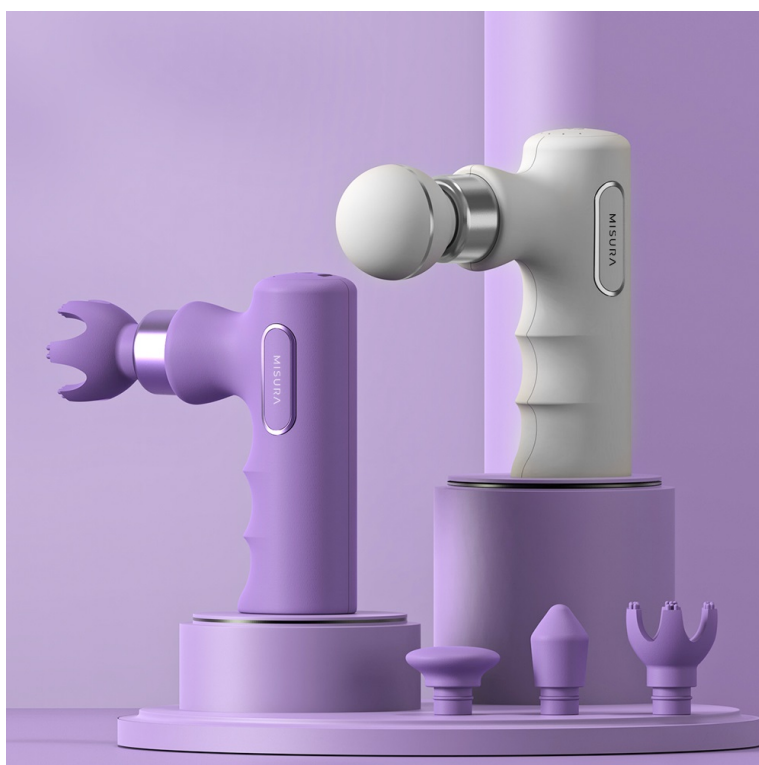

**Popis****Masážní pistole MISURA MB5 Mini - váš osobní masér do kapsy**

**Masážní pistole MISURA MB5 Mini** je ideální přístroj pro regeneraci svalů a kloubů jednoduše v pohodlí domova, v kanceláři nebo na cestách. Je vhodný pro všechny, kteří během dne čelí namáhavé práci, nebo mají sedavé zaměstnání. Na své si přijdou také amatérští sportovci, kteří potřebují po svém výkonu nebo tréninku rychlou regeneraci. Masážní pistole **MISURA MB5 Mini** je navržena s ohledem na každodenní použití a přinese úlevu po náročném dni v kanceláři, aktivitách v přírodě nebo práci na zahrádce. Díky **kompaktnímu designu** se jednoduše vměstná do batohu, tašky nebo vaší kapsy.

### MISURA MB5 Mini

**Masážní pistole MISURA MB5 Mini** přináší **svěží a kompaktní design**, který se pohodlně vejde do kapsy nebo batohu. I přes svou malou velikost však ukrývá tato pistole veškerou sílu pro dokonalou masáž. Po náročném cvičení, tréninku i při sedavém zaměstnání jsou svaly zatěžovány a zaslouží si také náležitý relax. Ruční masážní pistole **MISURA MB5 Mini** je navržena tak, aby snižovala tonus ve svalectech vedoucí k nepříjemné bolesti a dopomohla k jejich uvolnění, prokrvení a rychlejší regeneraci. Přístroj byl vyvinut ve spolupráci s odborníky i sportovci a jeho funkce odpovídají individuálním požadavkům uživatele. **Masážní stroj MISURA MB5 Mini** pracuje na principu pulzujících vibrací, které proudí do ztuhlé svalové tkáně a pomáhají k hloubkové stimulaci svalů a uzlových bodů. Díky tomu je zmírněna únava a bolest při takzvaném „přetažení“.