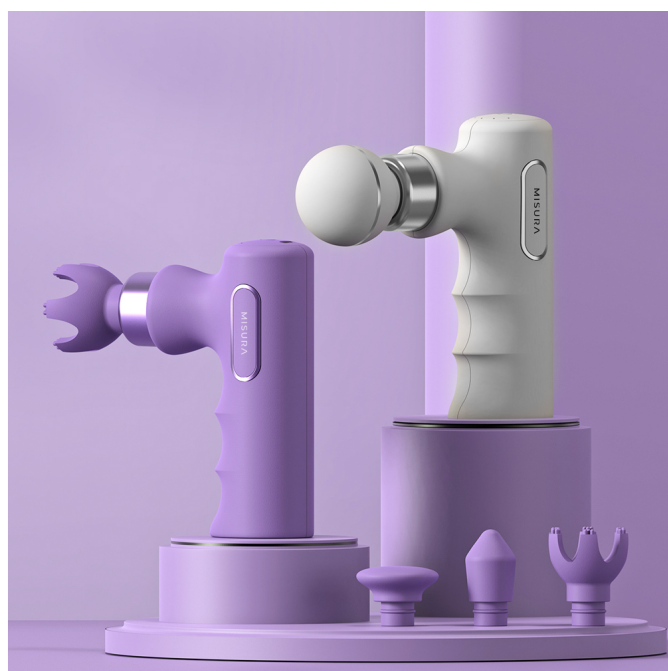

Kvalitní lithium-iontová baterie

Zaručuje dlouhotrvající výkon, který potřebujete k uvolnění svalů kdykoli a kdekoli. Až 2 hodiny použití na jedno nabití.