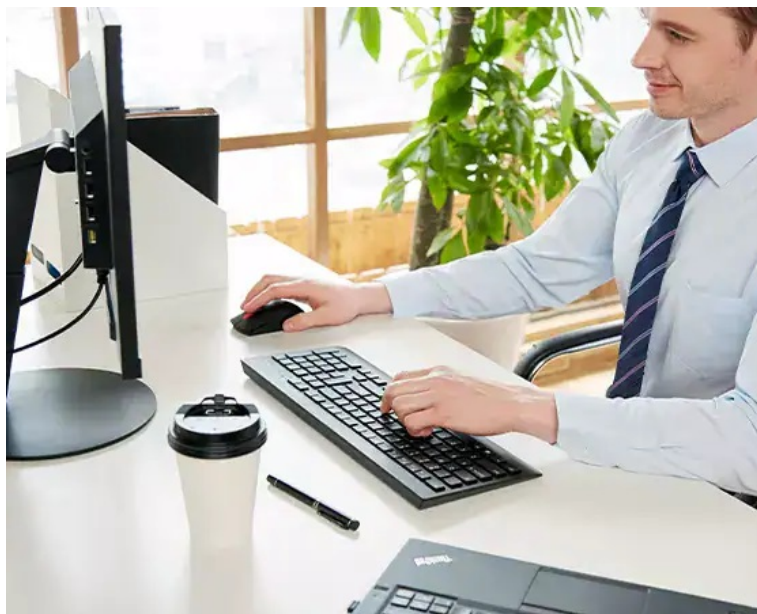

---

**Popis**

---

**Klávesnice a myš Lenovo Professional Wireless Combo - kabely vás zdržovat nebudou**

**Lenovo Professional Wireless Combo** představuje set bezdrátové klávesnice a myši pro profesionální pracovní činnost na PC. **Bezdrátová klávesnice Lenovo plné velikosti** je vybavena numerickým blokem pro snadné zadávání číselných znaků nebo **multimediálnímu klávesami**, s pomocí kterých máte přehrávání multimédií jednoduše a kdykoli na dosah. Vyznačuje se **tenkým designem** a klávesami, které podporují komfortní psaní a **tichý provoz**.

**Bezdrátová myš Lenovo** také dbá na uživatelské pohodlí. Ergonomický design zajišťuje pevné uchopení a ve spojení s **laserovým snímačem s rozlišením 1600 DPI** zajišťuje efektivní ovládání po celý den. Pro **bezdrátové připojení** slouží rozhraní 2,4 GHz (USB adaptér).

### **Lenovo Professional Wireless Combo**

Kvalitní set klávesnice a myši pokryje všechny vaše základní kancelářské potřeby. Klávesnice nabízí nastavitelné naklápěcí nožičky, konstrukci odolnou proti polití, tiché klávesy s citlivou odezvou a prvotřídní zážitek ze psaní. Potěší také vyhrazené **multimediální klávesy**. Ergonomická myš je vybavena **laserovým senzorem** s rozlišením snímače **1600 DPI**, které zaručí hladké a přesné ovládání.