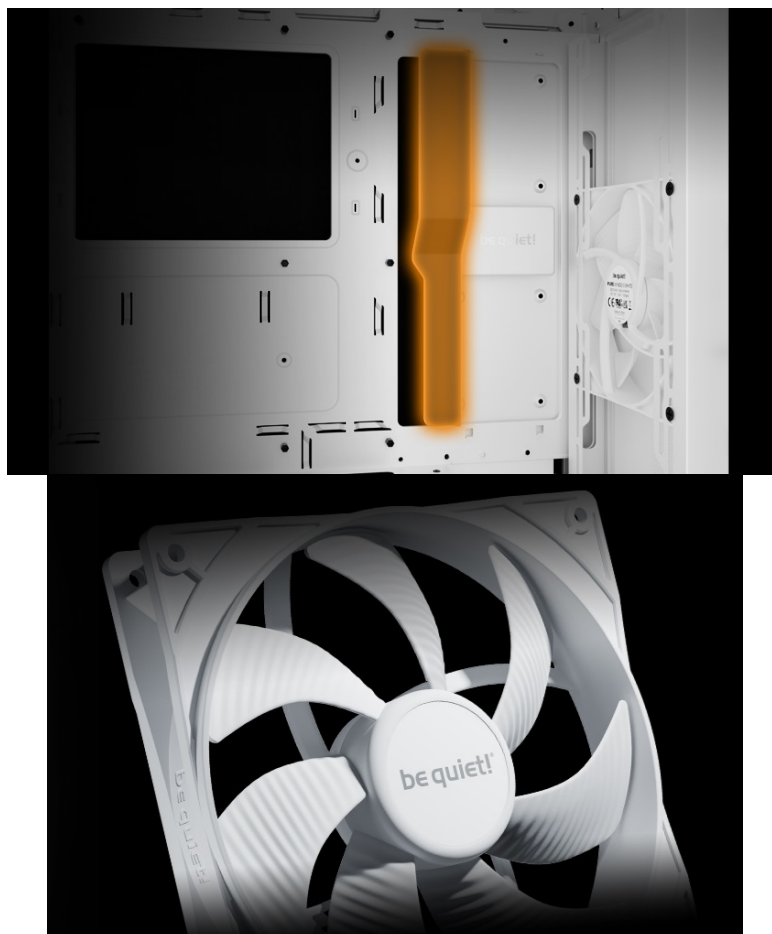

## BE QUIET! PURE BASE 501 AIRFLOW BÍLÁ

Cena celkem:

**2 399 Kč****(bez DPH: 1 983 Kč)**

Běžná cena:

**2 639 Kč**

Ušetříte:

**240 Kč**

Kód zboží:

#### Lepší airflow, lepší chod vašeho PC - Be quiet! PURE BASE 501 Airflow

Počítačová skříň **Be quiet! PURE BASE 501 Airflow** ve formátu **ATX**, která je vhodná pro stavbu všestranně zaměřených PC systémů. Provedení se vyznačuje elegancí bez rušivých prvků. Skříň disponuje dvojicí předinstalovaných ventilátorů Pure Wings 3. Design lopatek podporuje silné proudění vzduchu bez nadměrného hluku. Pro ještě lepší chladičí výkon je tento model vybaven **perforovaným předním panelem**, a tak přináší špičkový výkon pro spolehlivý chod náročných sestav.

**PC skříň Be quiet! PURE BASE 501 Airflow** v provedení Middle Tower nabízí dostatek prostoru pro všechny komponenty

a vměstnají se do ní moderní grafické karty nebo velké chladiče, radiátor a samozřejmě ventilátory. Svým uspořádáním a designem umožňuje **efektivní správu kabeláže** a podílí se na celkově čistém uspořádání. Na vnější horním panelu naleznete snadno přístupné konektory pro připojení moderních periférií.

### ZÁKLADNÍ SPECIFIKACE

**Provedení skříně:** Middle Tower

**Interní pozice:** 5× 2,5", 2× 3,5"

**Kompatibilita základní desky:** ATX, Micro ATX, Mini-ITX

**Zdroj:** bez zdroje

**Konektory na horním panelu:** 2× USB 3.2 Gen1, 1× USB-C 3.2 Gen2, 1× kombinovaný port sluchátek a mikrofonu