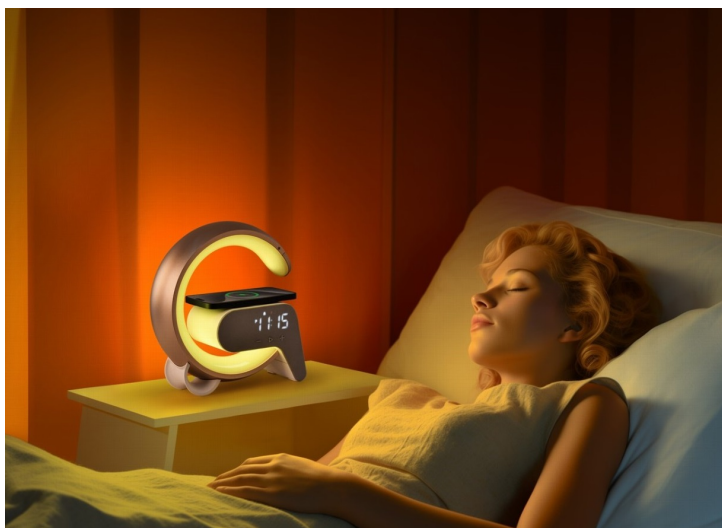

#### IMMAX LED FLAMINGO - světlo pro relaxaci, nabíječka pro smartphone

**Stolní lampička IMMAX LED FLAMINGO**, která do místnosti vnese nejenom potřebné osvětlení, ale také stylový vzhled. Uplatní se tak rovněž jako nepřehlédnutelný doplněk v místnosti. Kromě osvětlení přináší také možnost **bezdrátového Qi napájení a budík**. LED lampička **IMMAX FLAMINGO** produkuje teplý odstín světla, které vytvoří příjemnou atmosféru v interiéru. Nechybí ani **funkce plynulého stmívání a RGB podsvícení**, takže je ideální na usínání nebo vytvoření přívětivé nálady v dětském pokojíčku apod.

Pro navození relaxačního stavu disponuje také **6 přírodními zvuky**, které zklidní mysl. Škálu funkcí doplňuje **Bluetooth reproduktor**, který vám umožní přehrávání hudby přímo z vašeho smartphonu nebo tabletu. **Lampička IMMAX LED FLAMINGO** je opatřena displejem, který zobrazuje čas. Nastavit lze rovněž **budík s 2 časy buzení**. Horní plocha obsahuje integrovanou **Qi nabíječku pro bezdrátové napájení** kompatibilního smartphonu.

## IMMAX LED FLAMINGO

Netradiční LED stolní lampička s praktickým **digitálním displejem** a s efektním **RGB podsvícením**. Nabízí teplý odstín světla a plynulé stmívání. Tato lampička je ideální do dětských pokojíčků díky možnosti **přehrávání šesti různých přírodních zvuků** či bílého šumu k večernímu zklidnění. LED displej disponuje možností ztlumení i úplného vypnutí. Pro přehrávání hudby z mobilního zařízení bez nutnosti připojení kabelu je připraven **Bluetooth reproduktor**. K dispozici je navíc i **duální budík** pro dva různé časy probuzení, **bezdrátová nabíječka standardu Qi** a nabíjecí **USB port** pro nabíjení