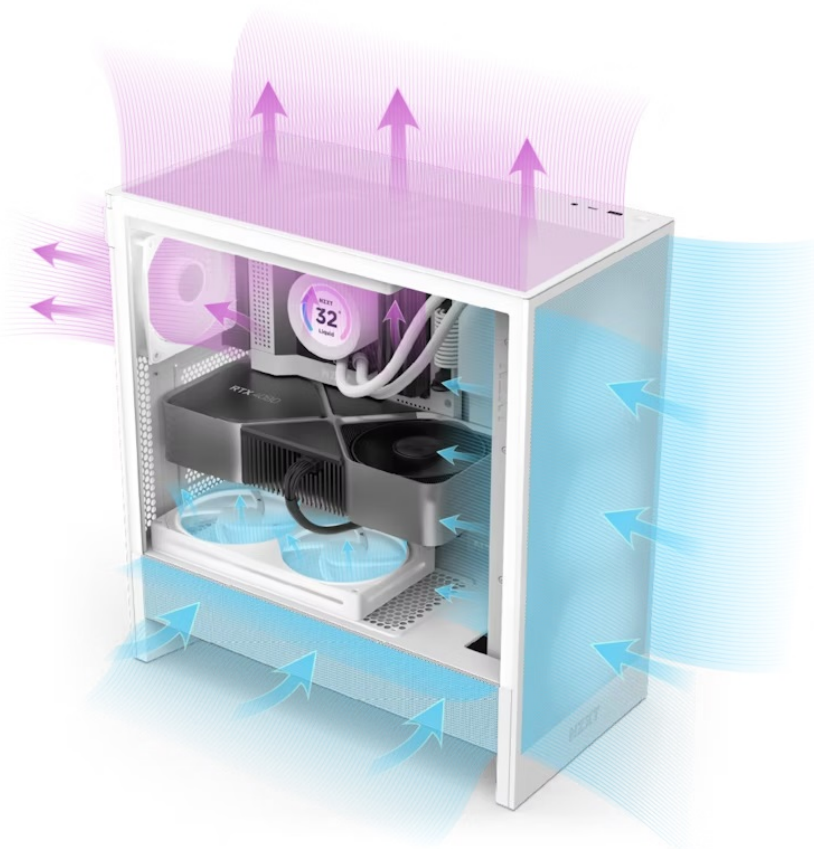

**Počítačová skříň NZXT H5 Flow RGB Edition** velikosti Middle Tower je navržena pro stavbu moderního PC systému s důrazem na perfektní proudění vzduchu a chlazení GPU. **Panely se síťovaným designem** jsou ideální pro výkonné sestavy s pokročilým nebo vodním chlazením. Současně zajišťují maximální průtok vzduchu a zamezují nadměrnému vniknutí prachu.

Vnitřní prostor pojme všechny komponenty v čele s **chladičem CPU** do výšky až 170 mm a grafickou kartou o délce až 410 mm. Instalovat lze rovněž **základní desky různých formátů - ATX, Micro ATX, Mini ITX, EATX**. V základu je skříň osazena **jedním RGB ventilátorem o velikosti 360 mm** (kombinace 3x 120mm ventilátorů) a **jedním 120mm**

### NZXT H5 Flow RGB

Elegantní počítačová skříň nabízí stylovou **prosklenou bočnici**, perforovaný panel a prvotřídní kovovou konstrukci. Osazení komponentami je lehké díky **systému správy kabeláže**, kabely tedy nikde zbytečně nepřekáží. Skříň je na přední straně **osazena jedním RGB ventilátorem o velikosti 360 mm (kombinace 3x 120mm ventilátorů) a jedním 120mm ventilátorem** bez podsvícení na zadní straně. Potěší také možnost rozšíření o další čtyři ventilátory. Samozřejmostí jsou prachové filtry. Důmyslné řešení umožňuje pohodlné umístění **až 360 mm dlouhého výměníku** vodního chlazení na přední straně. Ve skříni je dostatek prostoru pro chladič CPU do výšky až 170 mm a grafickou kartu o délce až 410 mm. Na horním panelu je k dispozici jeden port **USB 3.0**, jeden port **USB-C** a kombinovaný port sluchátek a mikrofonu. Skříň je dodávána **bez zdroje**.

### ZÁKLADNÍ SPECIFIKACE

**Provedení skříně:** Middle Tower

**Interní pozice:** 2x 2,5", 1x 3,5"

**Kompatibilita základní desky:** ATX, Micro ATX, Mini ITX, EATX (do 277 mm)

**Zdroj:** bez zdroje

**Konektory na horním panelu:** 1x USB-C 3.2 Gen2, 1x USB 3.2 Gen1 (USB 3.0), 1x kombinovaný port sluchátek a mikrofonu