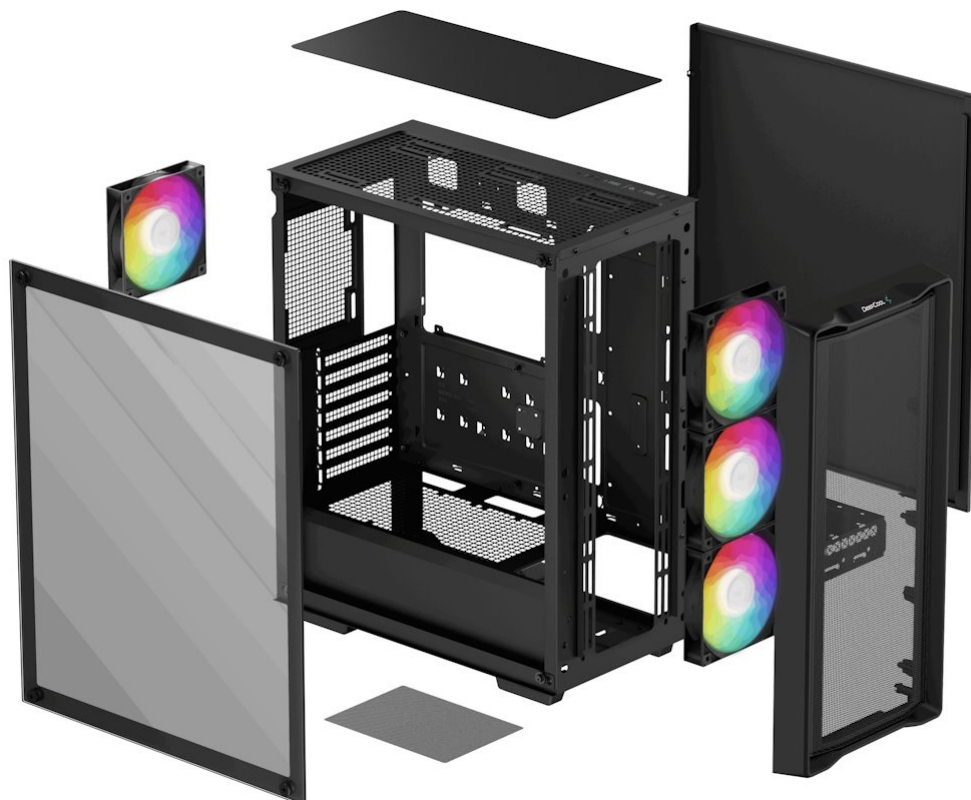

DEEPCOOL CC560 MESH V2 - řešení pro chlazení PC systému a stylový vzhled

Počítačová skříň DEEPCOOL CC560 MESH V2 ve formátu **Middle Tower**, která je vhodná pro stavbu moderních PC systému. Díky provedení skříně zabere méně místa než klasický desktop. Současně poskytuje dostatek vnitřního prostoru pro uložení a uspořádání všech komponent. Design s **průhlednou bočnicí** vám umožní ideální a ničím nerušený vzhled do vnitřku skříně a sledovat všechny pracovní nebo herní součástky během provozu.

Skříň DEEPCOOL CC560 MESH V2 disponuje také **4 předinstalovanými ventilátory s ARGB podsvícením**, které se postarají o efektivní chlazení a stylový vzhled. Na horním panelu se nachází základní ovládání a také konektory pro připojení periferních zařízení.

DEEPCOOL CC560 MESH V2

Skříň formátu Middle Tower s **průhlednou bočnicí** a **perforovaným předním panelem** nabízí **dvě 2,5"** pozice pro SSD disky a **dvě 3,5"** pozice pro pevné disky. Na horním panelu se nachází dva **USB 3.0** porty a kombinovaný port sluchátek a mikrofonu. Skříň je osazena celkem **čtyřmi ventilátory s ARGB podsvícením** o velikosti 120 mm. Důmyslné řešení umožňuje pohodlné umístění **až 360 mm dlouhého výměníku** vodního chlazení na přední straně. Ve skříni je dostatek prostoru pro chladič CPU do výšky až 165 mm a grafickou kartu o délce 370 mm. Dodávána je **bez zdroje**. Součástí je také **prachový filtr**.

ZÁKLADNÍ SPECIFIKACE

Provedení skříně: Middle Tower

Interní pozice: 2× 2,5", 1× 2,5"/3,5", 1× 3,5"

Kompatibilita základní desky: ATX, Micro ATX, Mini-ITX

Zdroj: bez zdroje

Konektory na horním panelu: 2× USB 3.0, 1× kombinovaný port sluchátek a mikrofonu