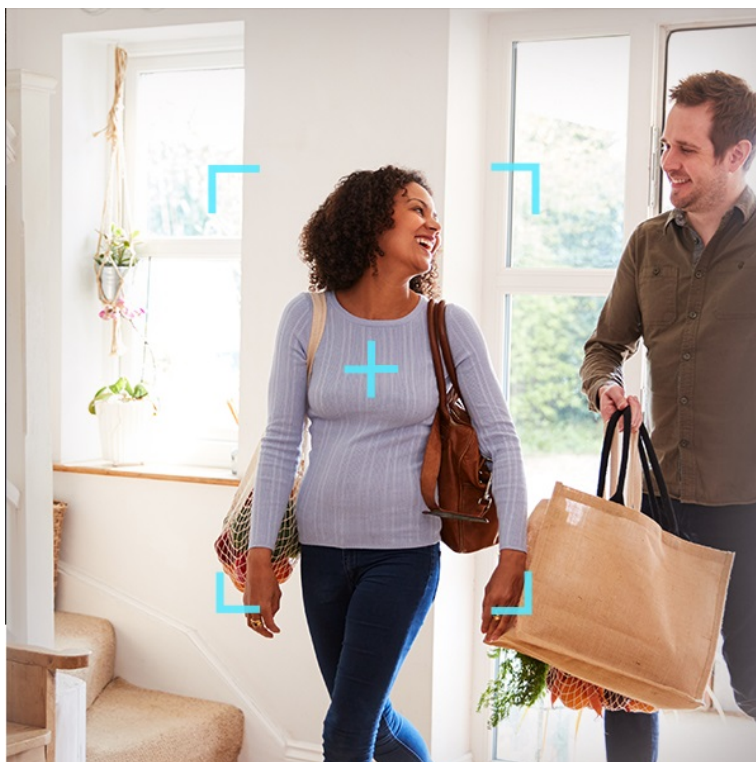

IP kamera EZVIZ H6c Pro výrazně zlepší zabezpečení vašeho interiéru. Díky **otočné konstrukci** pokryje velký prostor, který vám zprostředkuje v podobě obrazu ve 3K rozlišení. Důležité informace o tom, co se u vás doma děje, získáváte formou upozornění. Systém detekce je natolik inteligentní, že dokáže rozpoznat pohybující se osobu a sledovat každá její krok. Mezi další inteligentní funkce patří například **upozornění na změnu hladinu hluku**.

Díky tomu můžete zavčas rozpoznat možný problém a spojit se s kamerou pouhým klepnutím na tlačítko pro zahájení hovoru. Samozřejmostí je živý obraz i v nočních hodinách. **Kamera EZVIZ H6c Pro** podporuje pokročilý režim nočního vidění s jasnými detaily, takže můžete klidně spát od večera do rána. Kamera podporuje připojení pomocí rozhraní **RJ-45** nebo **Wi-Fi**.

EZVIZ H6c Pro

Bezdrátová IP kamera je navržena pro snadné sledování vnitřních prostor. **Snímač 1/2,7" CMOS** je schopný snímat video v rozlišení **2880 x 1620 při 25 fps**. Pro případ zhoršených světelných podmínek je přítomen **IR přísvit** do vzdálenosti **až 10 m** a bílý **LED přísvit** pro barevné záznamy v noci. Součástí kamery je integrovaný **reproduktor a mikrofon**, který umožňuje oboustrannou komunikaci. Připojení lze jednoduše realizovat jak drátově prostřednictvím **RJ-45** konektoru, tak bezdrátově skrze **Wi-Fi**. Propojení kamery pomocí aplikace v mobilním zařízení umožní pohodlný vzdálený přístup, pořizování záznamů či fotografií nebo upozornění v případě **detekce pohybu**. Mezi další užitečné funkce patří například rozpoznávání a sledování lidské postavy (**Auto-Tracking**), detekce hlasitých zvuků či **dotykové tlačítko** pro zahájení hovoru. Natočené záznamy je možné ukládat na **microSD kartu** do kapacity až 512 GB nebo odesílat na cloudové úložiště (na základě předplatného). Přímou v aplikaci navíc můžete s kamerou pohodlně otáčet o **až 340°** horizontálně a **až 55°** vertikálně.