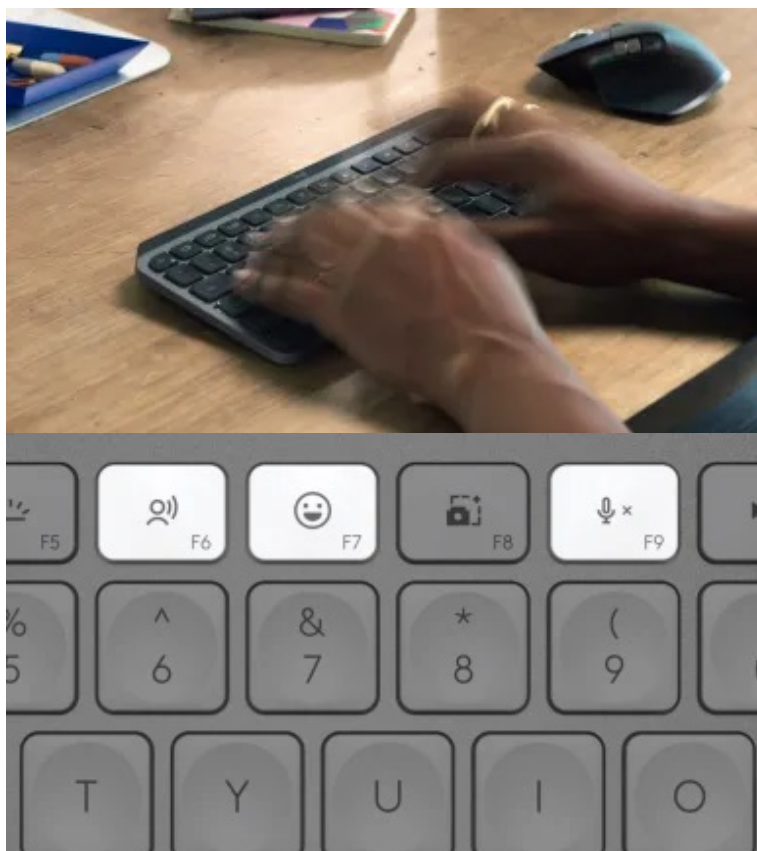

Logitech MX Keys Mini CZ/SK

Kompaktní bezdrátová klávesnice určená pro pohodlné, rychlé a plynulé psaní. **Minimalistické provedení** vyrovná vaše ramena a umožní vám umístit myš blíže ke klávesnici, výsledkem je lepší držení těla a zlepšení ergonomie. **Klávesy s kulovým profilem** tvarovaným pro vaše prsty minimalizují riziko překlepu, zatímco jejich zvýšená stabilita snižuje hlučnost. Klávesnice disponuje **podsvícením**, jehož intenzita je regulována buď automaticky pomocí senzoru okolního osvětlení nebo ručně pomocí softwaru Logi Options+. Připojení k počítači je realizováno bezdrátově skrze **Bluetooth** či miniaturní bezdrátový USB přijímač **Logitech Bolt (není součástí balení)**. Vestavěná baterie s kapacitou **1500 mAh** udrží klávesnici v provozu **až 10 dní**, nebo 5 měsíců v případě vypnutého podsvícení. Nabíjení pak probíhá pomocí přiloženého **USB-C** kabelu.

Funkční klávesy vyžadují aplikaci Logi Options+, která je k dispozici pro systémy Windows a macOS. Poté umožní odesílat emotikony, ztlumit nebo zrušit ztlumení mikrofonu a aktivovat funkci řeč na text.

Součástí balení je USB na USB-C kabel.

Z důvodu laserování CZ layoutu byla pečeť originálního obalu porušena. Jedná se však o zcela nový nepoužitý produkt.

ZÁKLADNÍ SPECIFIKACE

Rozhraní: Bluetooth, 2,4 GHz (USB adaptér, není součástí), USB-C (nabíjení)

Rozložení kláves: československé

Multimediální klávesy: ne

Podsvícení: ano

Napájení: vestavěná baterie

Rozměry: 295,99 × 131,95 × 20,97 mm

Hmotnost: 506,4 g