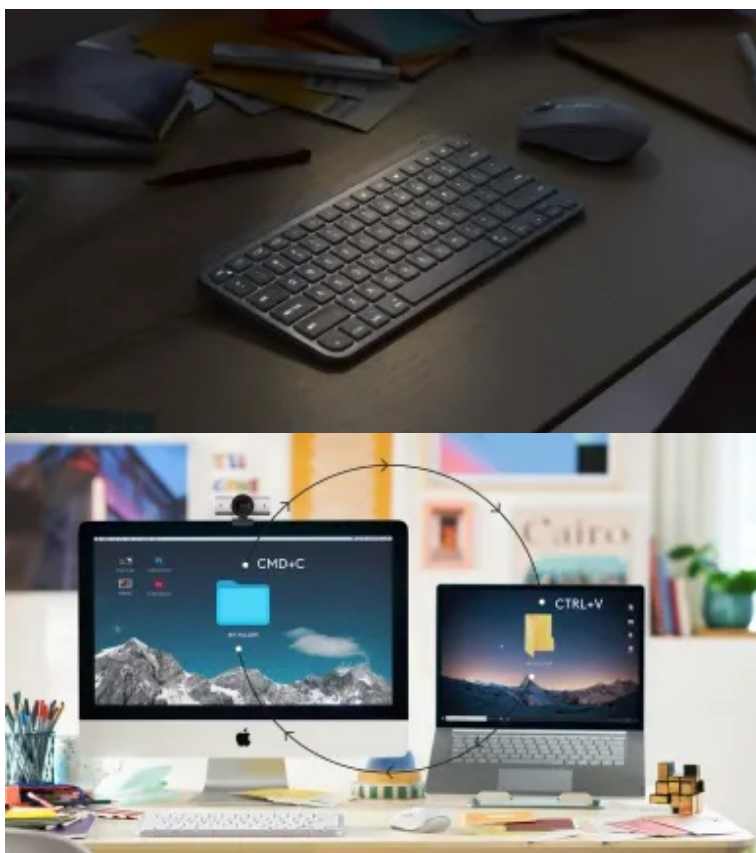

#### Logitech MX Keys Mini - maxi práce v mini provedení

**Bezdrátová klávesnice Logitech MX Keys Mini** kompaktních rozměrů, která se vyznačuje jednoduchým designem a inteligentním podsvícením pro každou práci na PC. **Klávesy s kulovým profilem** podporují komfortní psaní a **ergonomii**. Jsou tvarované s ohledem na lidské prsty, což zajišťuje rychlé a přesné psaní s nižším rizikem překlepů, respektive stiskem špatné klávesy.

Díky **technologii Flow** klávesnici Logitech MX Keys Mini jednoduše **propojíte s více zařízeními** s rozdílnými operačními systémy. Díky tomu zajišťuje efektivní práci v rámci **multitaskingu**. Tento model rovněž disponuje **programovatelnými klávesami**, takže se do určité míry přizpůsobí vašim konkrétním požadavkům.