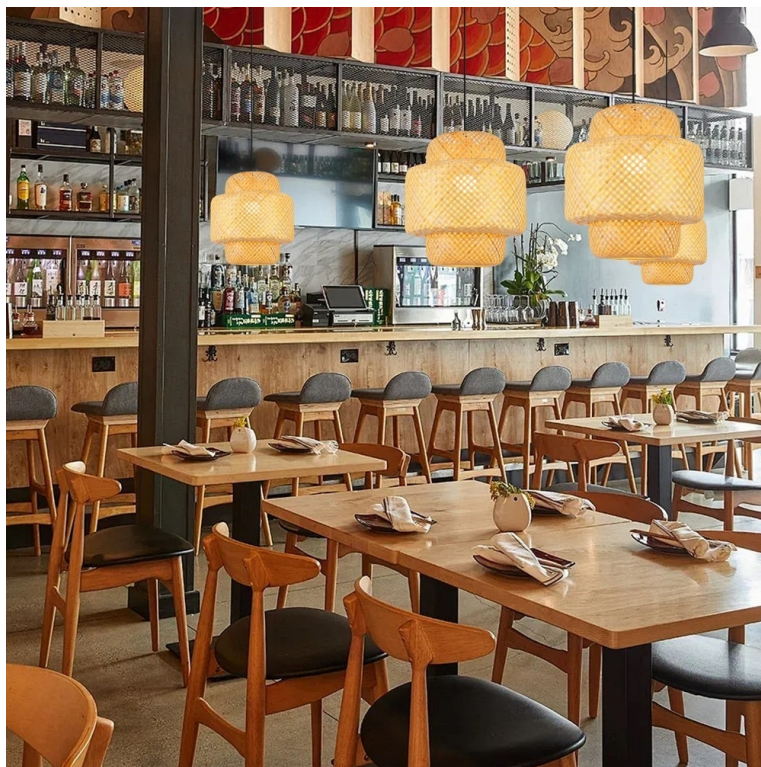

### IMMAX BOHO HILO - když se design potká s přírodou

**Stropní svítidlo IMMAX BOHO HILO** představuje jedinečnou kombinaci přírodních materiálů a elegance. Do vaší domácnosti přinese nádech luxusu i neotřelého vzezření, současně vám poskytne osvětlení na odreagování a relax. **Svítidlo IMMAX BOHO HILO** podporuje Smart Wi-Fi nebo Zigbee LED žárovku s patičí E27. Pro výrobu se využívá **přírodních bambusových vláken**.

Ta jsou ručně proplétána a každý zhotovený kus je tak originál svého druhu. Při ruční výrobě je rovněž kladen mnohem větší důraz na detail a celkovou kvalitu, takže máte jistotu, že se na váš strop zavěsí jen to nejlepší. Svým unikátním vzhledem je svítidlo **IMMAX BOHO HILO** vhodné do domácnosti i provozů, jako jsou kavárny čajovny, stylové restaurace apod.