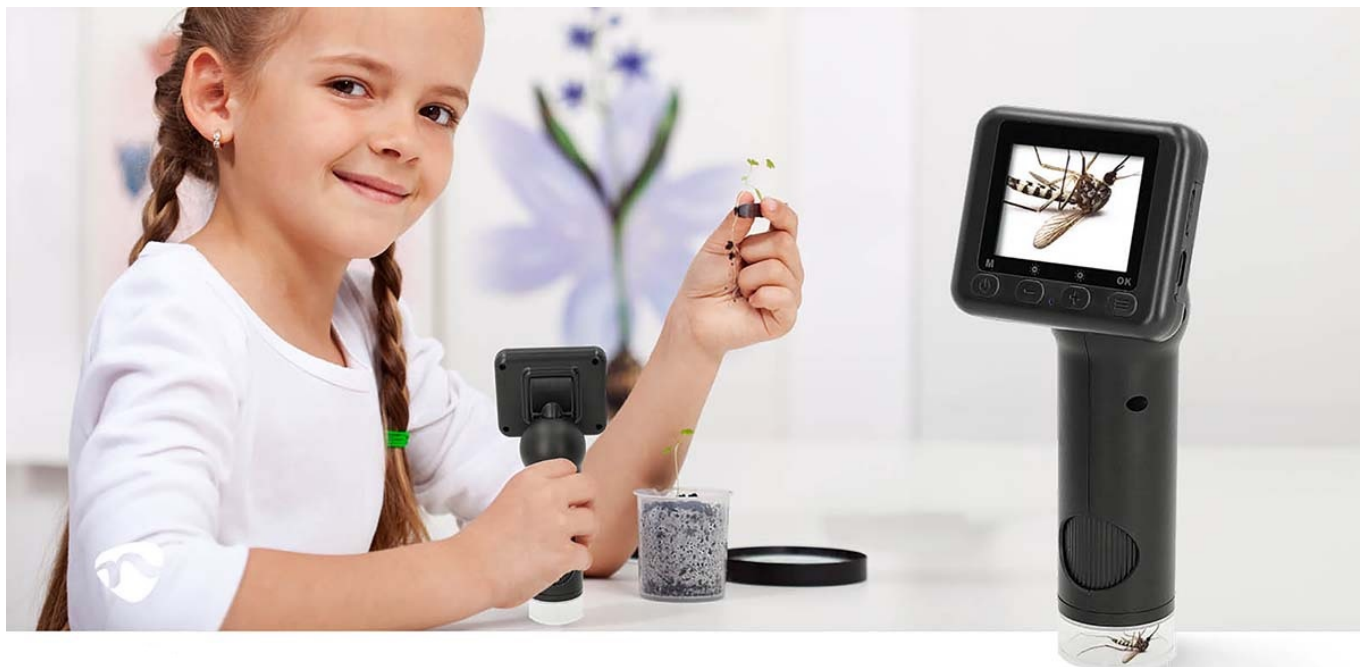

Ruční digitální mikroskop Nedis MCAM2424BK, který vám umožní rychle a snadno odhalit věci, které jsou běžnému lidskému oku skryté – ať už jste venku v přírodě, nebo ve své domácí laboratoři. Umožní vám prozkoumat **mikroskopické struktury předmětů** nebo povrchů ve vysokém rozlišení, sledovat objekty v titěrných detailech a zachytit je v podobě fotografií nebo videa. Díky **pokročilým čočkám** je zajištěno mimořádné **zvětšení zkoumaných objektů nebo mikroskopických preparátů**. Disponuje **barevným TFT LCD displejem**, který vám umožní pohodlně sledovat i tu nejmenší část přírody.

Díky funkci **8násobného digitálního zoomu** jsou pořízené záběry jasné a přesné. **Přechod mezi úrovněmi zvětšení** je snadný díky praktickému ovládní, přičemž **faktor zvětšení lze nastavit v rozmezí od 100x až do 500x**. **Mikroskop Nedis MCAM2424BK** pohání integrovaná baterie s **dobou provozu až 5 hodin**, protože kvalitní vědecká pozorování si žádají svůj čas a nesmí se uspěchat. Je vhodný pro učitele, fanoušky do vědy nebo poučené laiky. Umožňuje pozorování rostlin, hmyzu, drobných předmětů, hodinek, šperků apod.

98g

Weighs only 98 grams. Easily fits your pocket.

100x-500x

100X to 500X magnification

Nedis MCAM2424BK

Praktický ruční mikroskop pro objevování složitých detailů miniaturních objektů. Nabízí **rozlišení 1920 × 1080 pixelů** při 30 snímcích za sekundu (při interpolaci až 48 Mpx) a **šest nastavitelných LED světel**, která zlepšují viditelnost a ostrost obrazu. Faktor zvětšení lze nastavit **od 100x až do 500x**. Mikroskop disponuje **2" barevným LCD displejem**, který lze pro dosažení optimálního sledovacího úhlu naklánět v rozsahu 45°. Napájen je pomocí vestavěné dobíjecí baterie s kapacitou **1000 mAh**, která zaručí **až 5 hodin nepřetržitého provozu**. Nabíjení baterie probíhá prostřednictvím portu **USB-C**. Pro uložení dat je přítomen **slot na microSD kartu** s kapacitou až 32 GB.