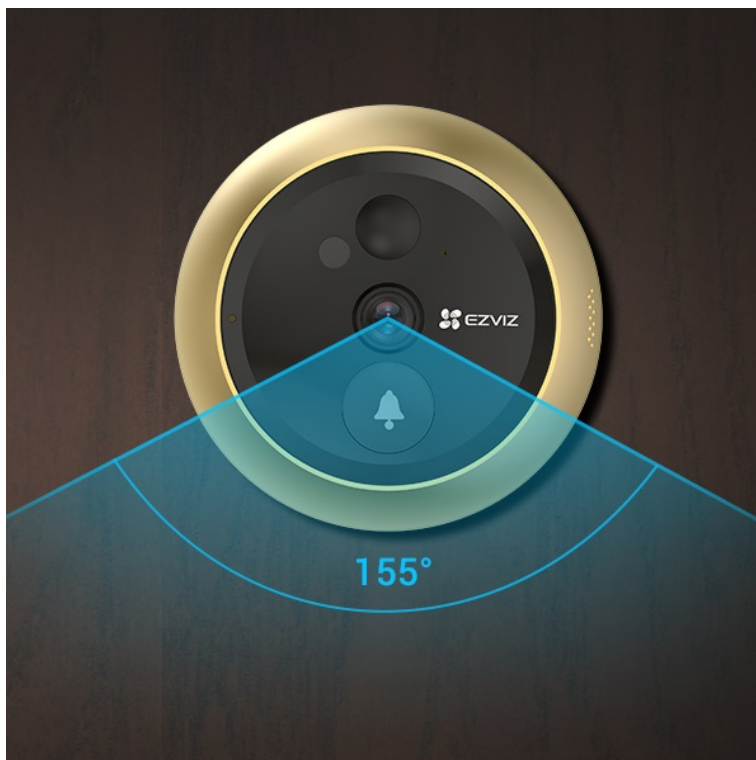

Dveřní videotelefon EZVIZ DP2C pro zvýšení zabezpečení ve vaší chytré domácnosti. S jeho pomocí jednoduše a bezpečně zjistíte, kdo klepe na dveře. Obsahuje **kukátko s kamerou a funkcí zvonku**. Obraz snímá v jasném a detailním **rozlišení Full HD a široké úhly záběru** zachytí velký prostor okolo. **Barevný dotykový displej** kukátka je snadno použitelný a obsluhu zvládne celá rodina. S přehledem nahradí klasické malé kukátko, které nejenom nezachytí mnoho, ale často také vidění zkresluje.

Obrazovku lze také nastavit pro automatické zapnutí při detekci návštěvníka. Díky **bezdrátovému připojení** lze chytrý dveřní **videotelefon EZVIZ DP2C** propojit se smartphonem a skrze mobilní aplikaci monitorovat prostor před dveřmi. Samozřejmostí je **konstrukce z kvalitních a odolných materiálů**, které zajistí robustnost a pevnost pro instalaci ve venkovním prostoru.

EZVIZ DP2C

Dveřní kukátko s kamerou a funkcí zvonku nabízí rozlišení **1920 x 1080** obrazových bodů a úhel záběru **155°**. Video ve vysoké kvalitě zaručí také při nočních záběrech díky **IR přísvitu** s dosahem až 5 m. **PIR čidlo** pro detekci pohybu zajistí dokonalé zabezpečení prostoru. Kukátko disponuje 4,3" barevným displejem, bezdrátovým připojením **Wi-Fi** a slotem pro paměťovou kartu o velikosti až 512 GB pro nahrávání záznamu. Díky mobilní aplikaci budete mít přehled o situaci před dveřmi **24 hodin denně, 7 dní v týdnu** odkudkoli skrze váš smartphone. Zajistě potěší také **podpora hlasových**

ZÁKLADNÍ SPECIFIKACE

Snímací čip: 1/3" CMOS, $f = 2,0$ mm, úhel záběru diagonálně 155°

Maximální rozlišení: 1920 × 1080 px

Funkce: zvonek, displej, záznam, podpora micro SD karet, Wi-Fi, mobilní aplikace, obousměrný audio přenos, PIR čidlo, kompresní technologie H.265