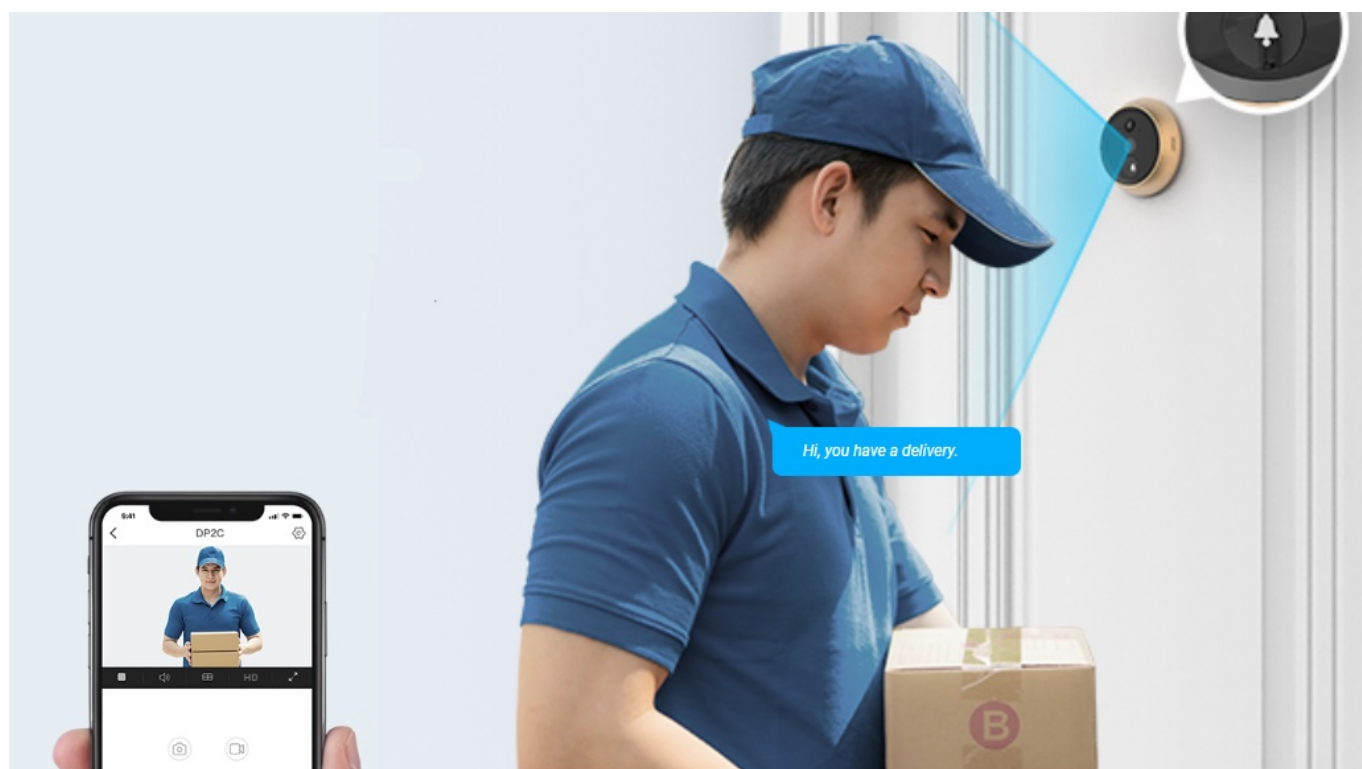

EZVIZ DP2C ZLATÉ

Cena celkem:	3 811 Kč (bez DPH: 3 150 Kč)
Běžná cena:	4 192 Kč
Ušetříte:	381 Kč
Kód zboží:	KIPEZV1091
Part No.:	CS-DP2C-R100-6E2WPFB-GD
Záruka:	24 měs.
Stav:	Nové zboží

Popis**Videotelefon EZVIZ DP2C - vždy víte, kdo stojí za dveřmi**

Dveřní videotelefon EZVIZ DP2C pro zvýšení zabezpečení ve vaší chytré domácnosti. S jeho pomocí jednoduše a bezpečně zjistíte, kdo klepe na dveře. Obsahuje **kukátko s kamerou a funkcí zvonku**. Obraz snímá v jasném a detailním **rozlišení Full HD a široké úhly záběru** zachytí velký prostor okolo. **Barevný dotykový displej** kukátka je snadno použitelný a obsluhu zvládne celá rodina. S přehledem nahradí klasické malé kukátko, které nejenom nezachytí mnoho, ale často také vidění zkresluje.

Obrazovku lze také nastavit pro automatické zapnutí při detekci návštěvníka. Díky **bezdrátovému připojení** lze chytrý dveřní **videotelefon EZVIZ DP2C** propojit se smartphonem a skrze mobilní aplikaci monitorovat prostor před dveřmi. Samozřejmostí je **konstrukce z kvalitních a odolných materiálů**, které zajistí robustnost a pevnost pro instalaci ve venkovním prostoru.

EZVIZ DP2C

Dveřní kukátko s kamerou a funkcí zvonku nabízí rozlišení **1920 x 1080** obrazových bodů a úhel záběru **155°**. Video ve vysoké kvalitě zaručí také při nočních záběrech díky **IR přísvitu** s dosahem až 5 m. **PIR čidlo** pro detekci pohybu zajistí dokonalé zabezpečení prostoru. Kukátko disponuje 4,3" barevným displejem, bezdrátovým připojením **Wi-Fi** a slotem pro paměťovou kartu o velikosti až 512 GB pro nahrávání záznamu. Díky mobilní aplikaci budete mít přehled o situaci před dveřmi **24 hodin denně, 7 dní v týdnu** odkudkoli skrze váš smartphone. Zajistě potěší také **podpora hlasových**