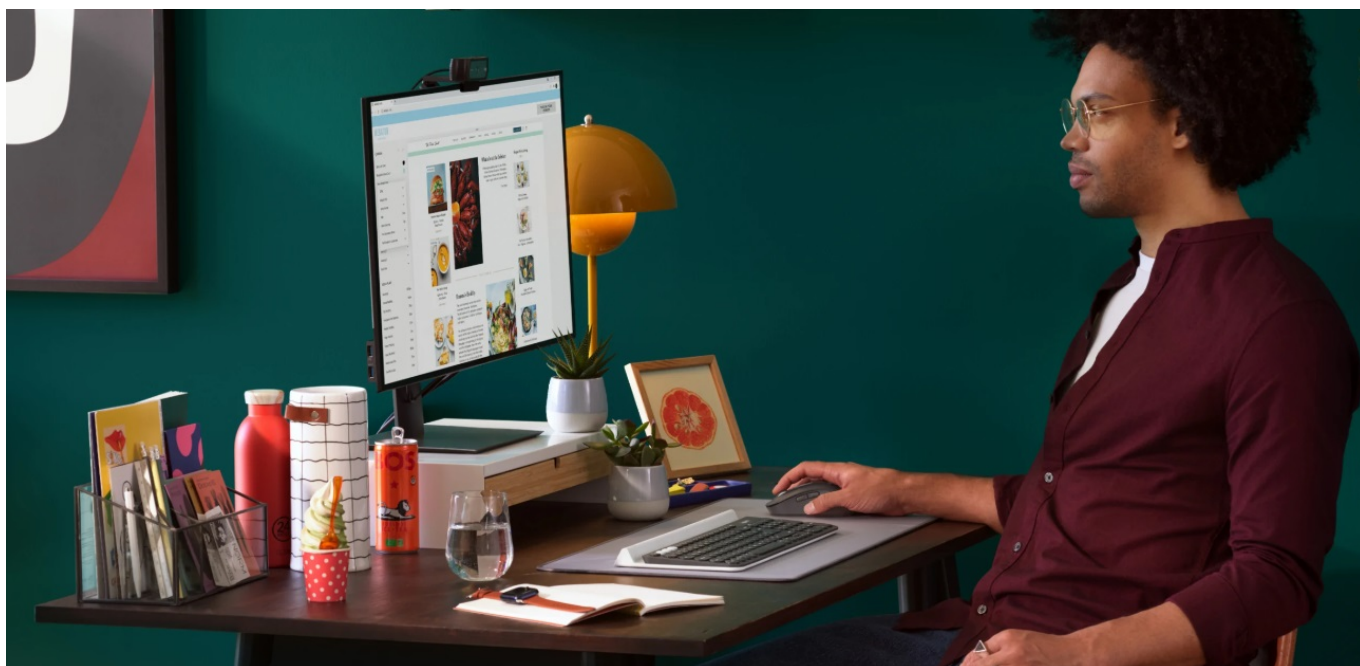

Bezdrátová myš Logitech Signature M650 L je navržena pro vysokou produktivitu a pohodlí během práce na PC. Uplatní se v kanceláři i domácím prostředí a je ideální pro každodenní použití. Díky **ergonomickému designu** podporuje komfortní uchopení, které vám umožní mít každý pracovní úkol, aplikaci nebo tabulku pevně pod kontrolou. Rozměry velikosti L jsou vhodné pro větší ruce. **Bezdrátová myš Logitech Signature M650 L** disponuje standardním rozvržením tlačítek.

Středové kolečko SmartWheel podporuje přesné posuny v dokumentech po jednom řádku nebo rychlé scrollování po dlouhých webových stránkách a feedech sociálních sítí. Díky **technologii SilentTouch** tlačítka myši efektivně redukuje zvuk klikání a umožní nerušenou práci v každém prostředí. Bezdrátové připojení myši **Logitech Signature M650 L** zajišťuje rozhraní **Bluetooth**, případně **USB přijímač s 2,4GHz frekvencí** a dosahem až 10 metrů.

Logitech Signature M650 L

Optická myš vybavená **pěti tlačítky** s technologií **SilentTouch** disponuje přesným senzorem s rozlišením **až 4000 DPI**. Pomocí přepínače na spodní straně si můžete vybrat, zda chcete myš připojit skrze **Bluetooth** či využít **USB adaptér Logi Bolt** a připojení **2,4 GHz**. Napájení zajišťuje **jedna AA baterie**, která udrží myš v chodu až 24 měsíců. Výhodou je také samostatné **tlačítko pro zapnutí či vypnutí** myši, které zajistí delší životnost baterie.