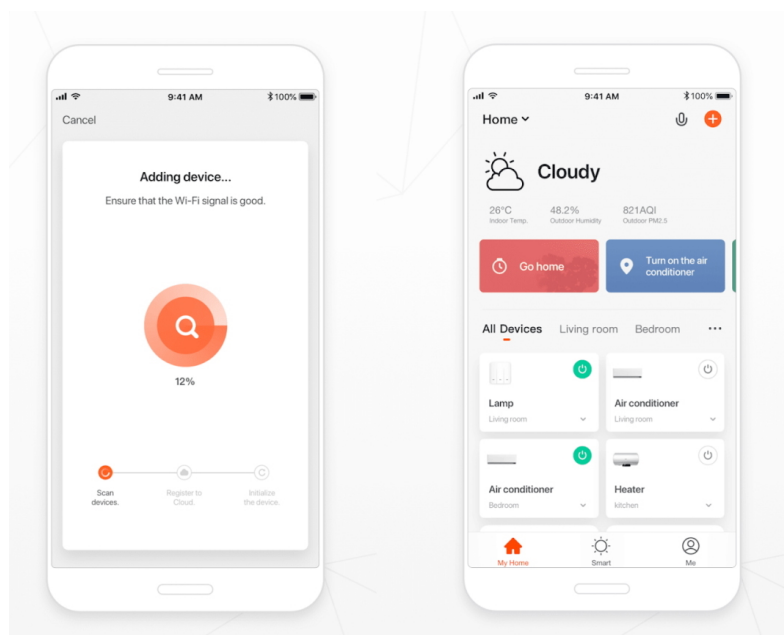

Chytré osvětlení IMMAX NEO LITE PUNTO-1 SMART do každé moderní domácnosti. Vyznačuje se **elegantním designem**, který se skvěle hodí do jakékoli místnosti - kuchyně, obývacího pokoje, ložnice nebo třeba na chodbu. Díky podpoře chytrých technologií světlo IMMAX NEO LITE PUNTO-1 SMART **snadno integrujete do systému Smart domu**. Chytrou LED žárovku můžete **jednoduše ovládat pomocí mobilní aplikace** (Android i iOS), případně lze využít také **hlasové asistenty** Amazon Alexa, Apple Siri nebo Google Assistant.

Ovládejte **nastavení jasu nebo barevné teploty** a přizpůsobte osvětlení podle své nálady nebo situace. **Barva světla RGB a přechod mezi teplou až studenou bílou** vám umožní snadno vytvořit relaxační nebo romantickou atmosféru, nebo jasně osvětlené prostředí, ve kterém se potřebujete soustředit na práci. **Stropní chytré svítidlo IMMAX NEO LITE PUNTO-1** disponuje **LED žárovkou IMMAX NEO LITE**, která **spotřebovává méně energie** a je ideální pro úsporu nákladů. Potěší také jednoduchá a rychlá instalace.

Chytrá, **stmívatelná**, barevná LED žárovka umožňuje **nastavení barvy a jasu** světla dle aktuální potřeby. Kromě **RGB** barevné škály je možné měnit také teplotu světla od teplé až po studenou bílou. Žárovka je založena na bezpečné a spolehlivé bezdrátové komunikaci **Wi-Fi**. Samozřejmostí je kompatibilita se systémy iOS či Android a hlasovým ovládáním přes Amazon Alexa, Google Assistant nebo Apple Siri.