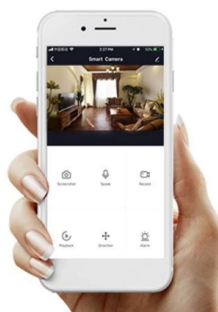

tuya

ZÁKLADNÍ SPECIFIKACE

Svítilno

Patice: 4x GU10

Max. příkon: 9 W (na patici)

Materiál: kov

Rozměry hlavy: 93 x 55 x 55 mm

Rozměry základny: 220 x 220 x 25 mm

Vstupní napětí: AC 220-240 V, 50-60 Hz

Barva: černá

4x žárovka

Patice: GU10

Příkon: 4,8 W

Svítivost: 400 lm

Barva světla: RGB + teplá-studená bílá

Barevná teplota: 2700-6500 K

Stmívání: ano

Životnost: 25 000 hodin

Vstupní napětí: 230 V AC

Úhel světelného paprsku: 120°

Barva: bílá

Energetická třída (EEI): G

TuyaSmart:

[Aplikace pro Android](#)

[Aplikace pro iOS](#)