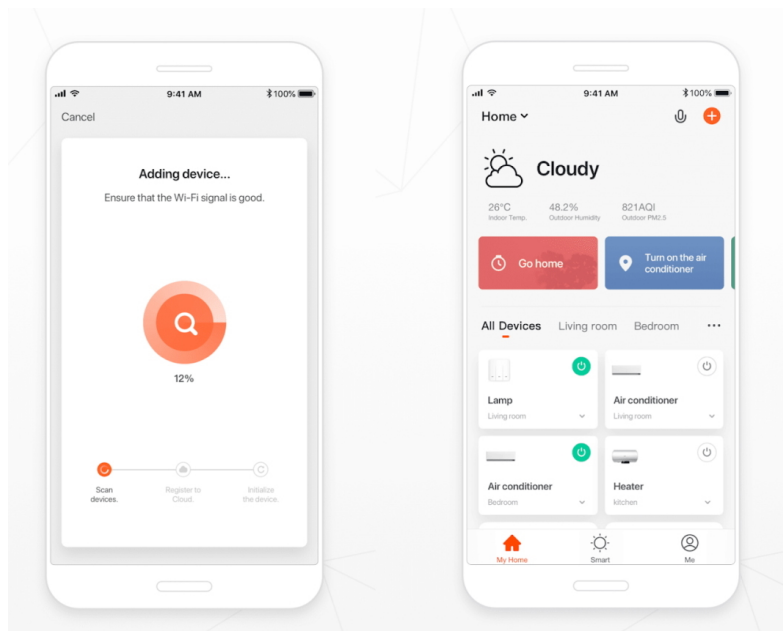

tuya

ZÁKLADNÍ SPECIFIKACE

Svítilno

Patice: 4x GU10

Max. příkon: 9 W (na patici)

Materiál: kov

Rozměry hlavy: 93 x 55 x 55 mm

Rozměry základny: 220 x 220 x 25 mm

Vstupní napětí: AC 220-240 V, 50-60 Hz

Barva: černá

4x žárovka

Patice: GU10

Příkon: 4,8 W

Svítivost: 400 lm

Barva světla: RGB + teplá-studená bílá

Barevná teplota: 2700-6500 K

Stmívání: ano

Životnost: 25 000 hodin

Vstupní napětí: 230 V AC

Úhel světelného paprsku: 120°

Barva: bílá

Energetická třída (EEI): G

TuyaSmart:

[Aplikace pro Android](#)

[Aplikace pro iOS](#)