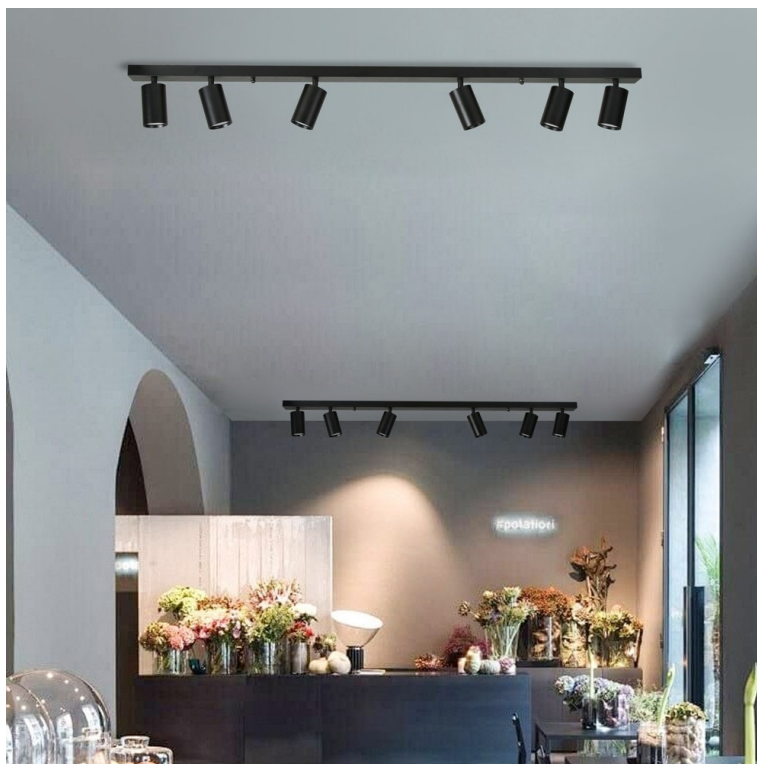

Chytré osvětlení IMMAX NEO LITE PUNTO-6 SMART do každé moderní domácnosti. Vyznačuje se **elegantním designem**, který se skvěle hodí do jakékoli místnosti - kuchyně, obývacího pokoje, ložnice nebo třeba na chodbu. Díky podpoře chytrých technologií světlo IMMAX NEO LITE PUNTO-6 SMART **snadno integrujete do systému Smart domu**. Chytrou LED žárovku můžete **jednoduše ovládat pomocí mobilní aplikace** (Android i iOS), případně lze využít také **hlasové asistenty** Amazon Alexa, Apple Siri nebo Google Assistant.

Ovládejte **nastavení jasu nebo barevné teploty** a přizpůsobte osvětlení podle své nálady nebo situace. **Barva světla RGB a přechod mezi teplou až studenou bílou** vám umožní snadno vytvořit relaxační nebo romantickou atmosféru, nebo jasně osvětlené prostředí, ve kterém se potřebujete soustředit na práci. **Stropní chytré svítidlo IMMAX NEO LITE PUNTO-6** disponuje **šesti LED žárovkami IMMAX NEO LITE**, které **spotřebovávají méně energie** a jsou ideální pro úsporu nákladů. Potěší také jednoduchá a rychlá instalace.

IMMAX NEO LITE PUNTO-6 SMART

Sada stropního/nástěnného svítidla PUNTO a šesti chytrých LED žárovek IMMAX NEO LITE nabízí perfektní kombinaci stylu a technologie, která oživí každý interiér.

Série bodových svítidel PUNTO představuje **kvalitní kovová svítidla** v elegantním, matně černém provedení, která jsou ideální volbou pro funkční osvětlení současných interiérů. Svítidla mohou být instalována jako **nástěnná i stropní**, což zvyšuje jejich flexibilitu a univerzálnost. Šest směrových hlav je nerovnoměrně rozloženo na 119 cm dlouhé základně a díky pohyblivým kloubům lze světelné pruhy zacílit přesně tam, kde je potřeba. Osazeno je **šesti patcemi GU10** pro instalaci žárovek o max. příkonu **6x 9 W**. Hlavu svítidla lze pro snadnější instalaci žárovky odšroubovat. Součástí balení je sada zlatých kroužků, kterými lze upravit vzhled svítidla na černošatý.