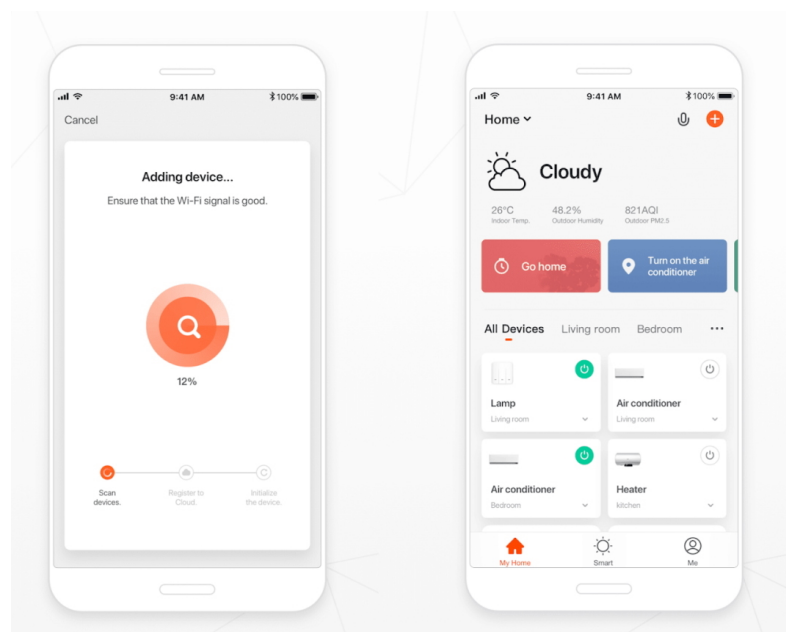

Chytré osvětlení IMMAX NEO LITE PUNTO-6 SMART do každé moderní domácnosti. Vyznačuje se **elegantním designem**, který se skvěle hodí do jakékoli místnosti - kuchyně, obývacího pokoje, ložnice nebo třeba na chodbu. Díky podpoře chytrých technologií světlo IMMAX NEO LITE PUNTO-6 SMART **snadno integrujete do systému Smart domu**. Chytrou LED žárovku můžete **jednoduše ovládat pomocí mobilní aplikace** (Android i iOS), případně lze využít také **hlasové asistenty** Amazon Alexa, Apple Siri nebo Google Assistant.

Ovládejte **nastavení jasu nebo barevné teploty** a přizpůsobte osvětlení podle své nálady nebo situace. **Barva světla RGB a přechod mezi teplou až studenou bílou** vám umožní snadno vytvořit relaxační nebo romantickou atmosféru, nebo jasně osvětlené prostředí, ve kterém se potřebujete soustředit na práci. **Stropní chytré svítidlo IMMAX NEO LITE PUNTO-6** disponuje **šesti LED žárovkami IMMAX NEO LITE**, které **spotřebovávají méně energie** a jsou ideální pro úsporu nákladů. Potěší také jednoduchá a rychlá instalace.

Chytrá, **stmívatelná**, barevná LED žárovka umožňuje **nastavení barvy a jasu** světla dle aktuální potřeby. Kromě **RGB** barevné škály je možné měnit také teplotu světla od teplé až po studenou bílou. Žárovka je založena na bezpečné a spolehlivé bezdrátové komunikaci **Wi-Fi**. Samozřejmostí je kompatibilita se systémy iOS či Android a hlasovým ovládním přes Amazon Alexa, Google Assistant nebo Apple Siri.