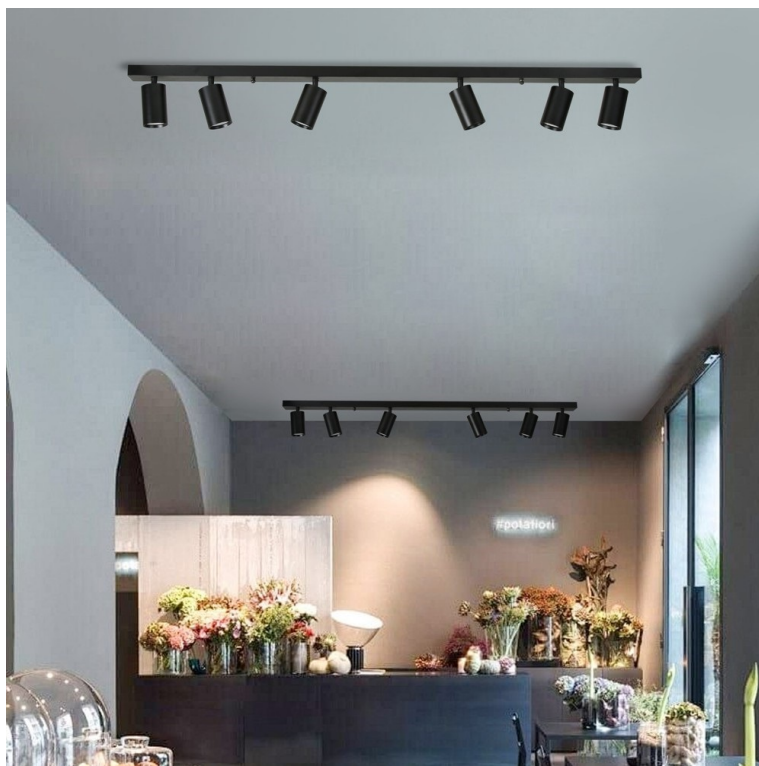

Chytré osvětlení IMMAX NEO PUNTO-6 SMART do každé moderní domácnosti. Vyznačuje se **elegantním designem**, který se skvěle hodí do jakékoli místnosti – kuchyně, obývacího pokoje, ložnice nebo třeba na chodbu. Díky podpoře chytrých technologií světlo IMMAX NEO PUNTO-6 SMART **snadno integrujete do systému Smart domu**. Chytrou LED žárovku můžete **jednoduše ovládat pomocí mobilní aplikace** (Android i iOS), případně lze využít také **hlasové asistenty** Amazon Alexa, Apple Siri nebo Google Assistant.

Ovládejte **nastavení jasu nebo barevné teploty** a přizpůsobte osvětlení podle své nálady nebo situace. **Barva světla RGB a přechod mezi teplou až studenou bílou** vám umožní snadno vytvořit relaxační nebo romantickou atmosféru, nebo jasně osvětlené prostředí, ve kterém se potřebujete soustředit na práci. **Stropní chytré svítidlo IMMAX NEO PUNTO-6** disponuje **šesticí LED žárovek IMMAX NEO**, které **spotřebovávají méně energie** a jsou ideální pro úsporu nákladů. Potěší také jednoduchá a rychlá instalace.

IMMAX NEO PUNTO-6 SMART

Sada stropního/nástěnného svítidla PUNTO a šesti chytrých LED žárovek IMMAX NEO nabízí perfektní kombinaci stylu a technologie, která oživí každý interiéru.

Série bodových svítidel PUNTO představuje **kvalitní kovová svítidla** v elegantním, matně černém provedení, která jsou ideální volbou pro funkční osvětlení současných interiérů. Svítidla mohou být instalována jako **nástěnná i stropní**, což zvyšuje jejich flexibilitu a univerzálnost. Šest směrových hlav je nerovnoměrně rozloženo na 119 cm dlouhé základně a díky pohyblivým kloubům lze světelné pruhy zacílit přesně tam, kde je potřeba. Osazeno je **šesti paticemi GU10** pro instalaci žárovek o max. příkonu **6x 9 W**. Hlavu svítidla lze pro snadnější instalaci žárovky odšroubovat. Součástí balení je sada zlatých kroužků, kterými lze upravit vzhled svítidla na černo-zlatý.