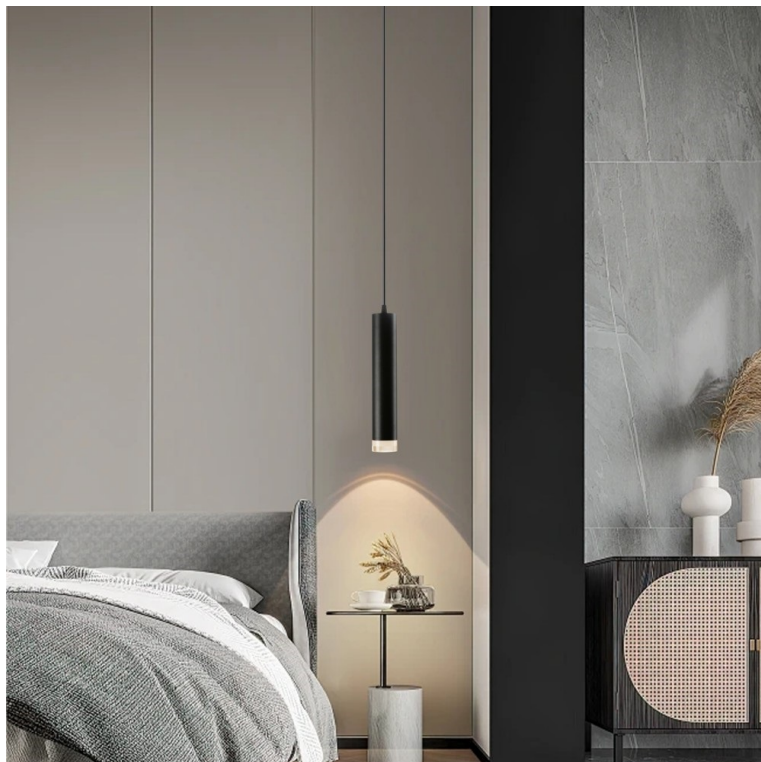

## IMMAX NEO LITE PUNTO-ZA SMART - Smart světlo, které šetří energii

**Chytré závěsné bodové svítidlo IMMAX NEO LITE PUNTO-ZA SMART** do každé moderní domácnosti. Vyznačuje se **elegantním designem**, který se skvěle hodí do jakékoli místnosti - kuchyně, obývacího pokoje nebo ložnice. Díky podpoře chytrých technologií světlo IMMAX NEO LITE PUNTO-ZA SMART **snadno integrujete do systému Smart domu**. Chytrou LED žárovku můžete **jednoduše ovládat pomocí mobilní aplikace** (Android i iOS), případně lze využít také **hlasové asistenty** Amazon Alexa, Apple Siri nebo Google Assistant.

## IMMAX NEO LITE PUNTO-ZA SMART

**Sada závěsného svítidla PUNTO a chytré LED žárovky IMMAX NEO LITE** nabízí perfektní kombinaci stylu a technologie, která oživí každý interiér.

Závěsné bodové svítidlo PUNTO představuje **kvalitní kovové svítidlo** v elegantním, matně černém provedení s akrylátovými prvky, které je ideální volbou pro funkční osvětlení současných interiérů. Kovová hlava je zavěšena na nastavitelném závěsu o délce až 100 cm, umístěném na kulaté základně o průměru 6 cm. Osazeno je **patičí GU10** pro instalaci žárovky o max. příkonu **9 W**. Hlavu svítidla lze pro snadnější instalaci žárovky odšroubovat.