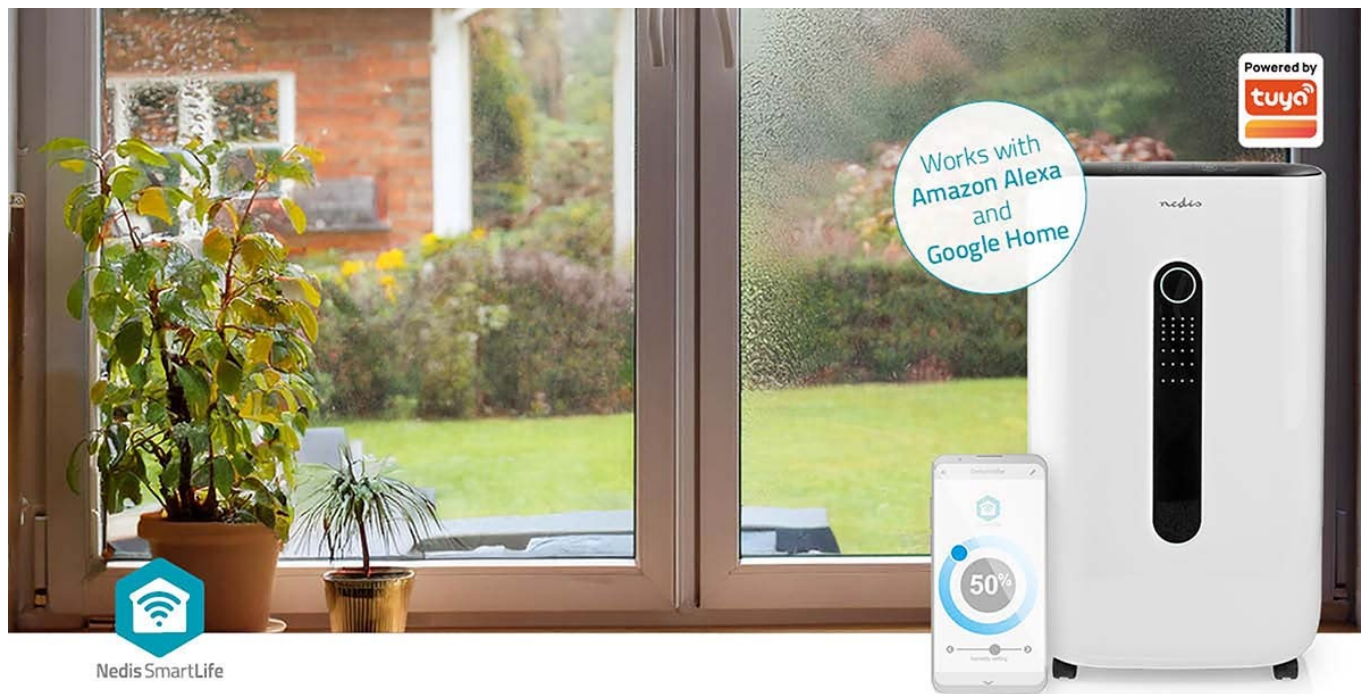

Popis**Nedis DEHU20WTW - pomoc do vlhkého interiéru**

Odvlhčovač Nedis DEHU20WTW pro zlepšení klimatu ve vašem interiéru. Dokáže snížit vlhkost v místnosti, a tak efektivně zabránit tvorbě plísní a množení mikrobů. Disponuje **5 provozními režimy**, které se přizpůsobí rozmanitým místnostem a potřebám - například při sušení prádla nebo třeba jen pobytu v pokoji. Nepřetržitý režim kontinuálně zajistí optimální vlhkost v interiéru při nízkých otáčkách. Při vysoké vlhkosti oceníte **režim Max+**, díky kterému vyvine odvlhčovač **Nedis DEHU20WTW** maximální výkon a rychle odvede přebytečnou vlhkost.

Uplatní se také jako ventilátor a v režimu větrání vytváří příjemný vánek. **Zařízení Nedis Nedis DEHU20WTW** pojme až 20 litrů vody ze vzduchu za jeden den, přičemž po naplnění nádrže se proces odvlhčování pozastaví, dokud nebude prázdná. Odvlhčovač lze také vypustit trvale s pomocí vypouštění hadice. Mezi další přednosti patří podpora **bezdrátového připojení pomocí Wi-Fi** a možnost ovládání pomocí **mobilní aplikace Nedis SmartLife**.