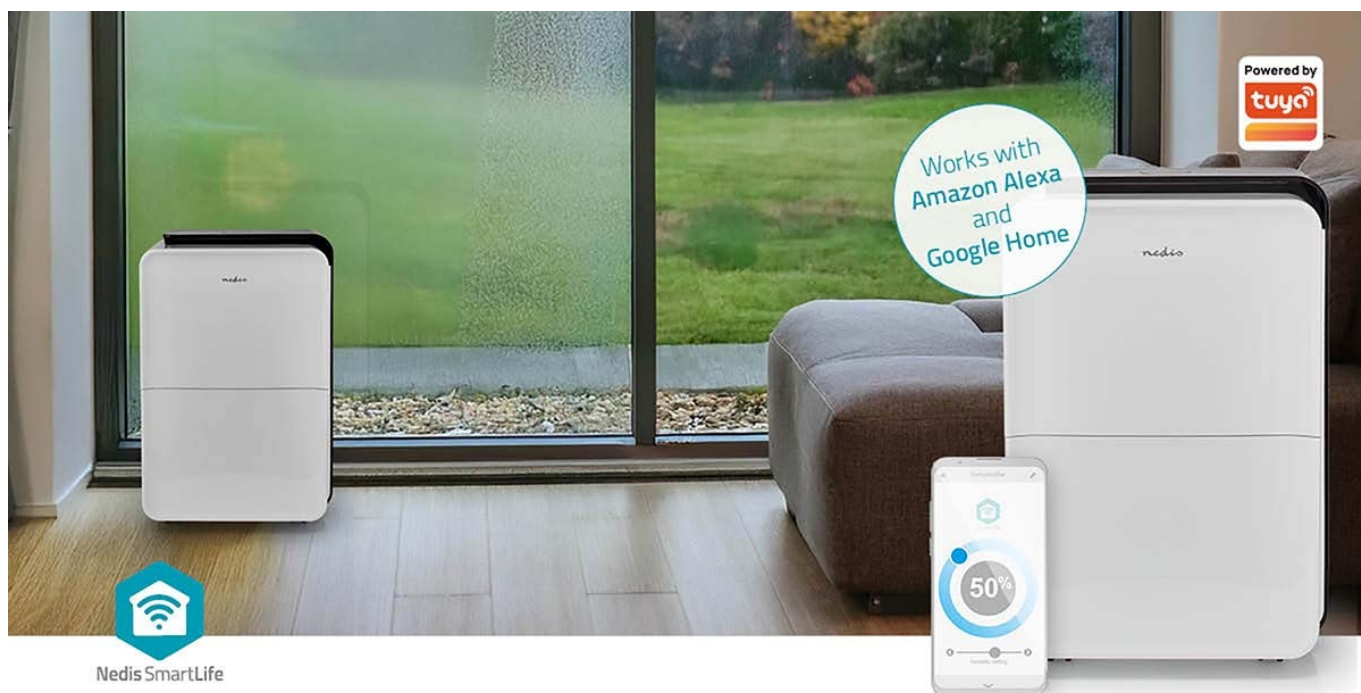

Odvlhčovač Nedis DEHU30WTW pro zlepšení klimatu ve vašem interiéru. Dokáže snížit vlhkost v místnosti, a tak efektivně zabránit tvorbě plísní a množení mikrobů. Disponuje **5 provozními režimy**, které se přizpůsobí rozmanitým místnostem a potřebám - například při sušení prádla nebo třeba jen pobytu v pokoji. **Nepřetržitý režim** kontinuálně zajistí optimální vlhkost v interiéru při nízkých otáčkách.

Uplatní se také jako **ventilátor** a v režimu větrání vytváří příjemný vánek. Zařízení **Nedis DEHU30WTW** pojme až 30 litrů vody ze vzduchu za jeden den, přičemž po naplnění nádrže se proces odvlhčování pozastaví, dokud nebude prázdná. Odvlhčovač lze také vypustit trvale s pomocí vypouštění hadice. Mezi další přednosti patří podpora **bezdrátového připojení pomocí Wi-Fi** a možnost ovládání pomocí **mobilní aplikace Nedis SmartLife**.

Wi-Fi

App control

Voice control

Flow circulation

Nedis SmartLife

Nedis DEHU30WTW

Chytrý odvlhčovač, který dokáže pojmout až **30 litrů vody** ze vzduchu za jeden den. Díky tomu je odvlhčovač vhodný způsob, jak zabránit vzniku plísní, vlhkosti a hniloby v domácnosti. **Nastavitelný hygrostat** udržuje v místnosti nastavenou úroveň vlhkosti. Vybaven je také funkcí **ventilace**, při které odvlhčovač funguje jako ventilátor, vytváří příjemný vánek, aniž by odvlhčoval vzduch. Je vybaven **dvěma nastaveními rychlosti** pro vytvoření dokonalého proudění vzduchu pro každé nastavení. Když je nádržka na vodu plná, odvlhčovač vydá upozornění a pozastaví proces odvlhčování, dokud se nádržka na vodu nevyprázdní. Vodu z odvlhčovače lze také odvádět průběžně pomocí vypouštěcí hadice, která je součástí dodávky. Nechybí **vzduchový filtr** pro odsávání polévatého prachu ze vzduchu. Zařízení lze snadno připojit k domácí **Wi-Fi** síti a následně **ovládat pomocí aplikace Nedis SmartLife**. Podporuje také hlasové asistenty **Amazon Alexa a Google Assistant**. Snadnou manipulaci zaručí rukojeť a kolečka.