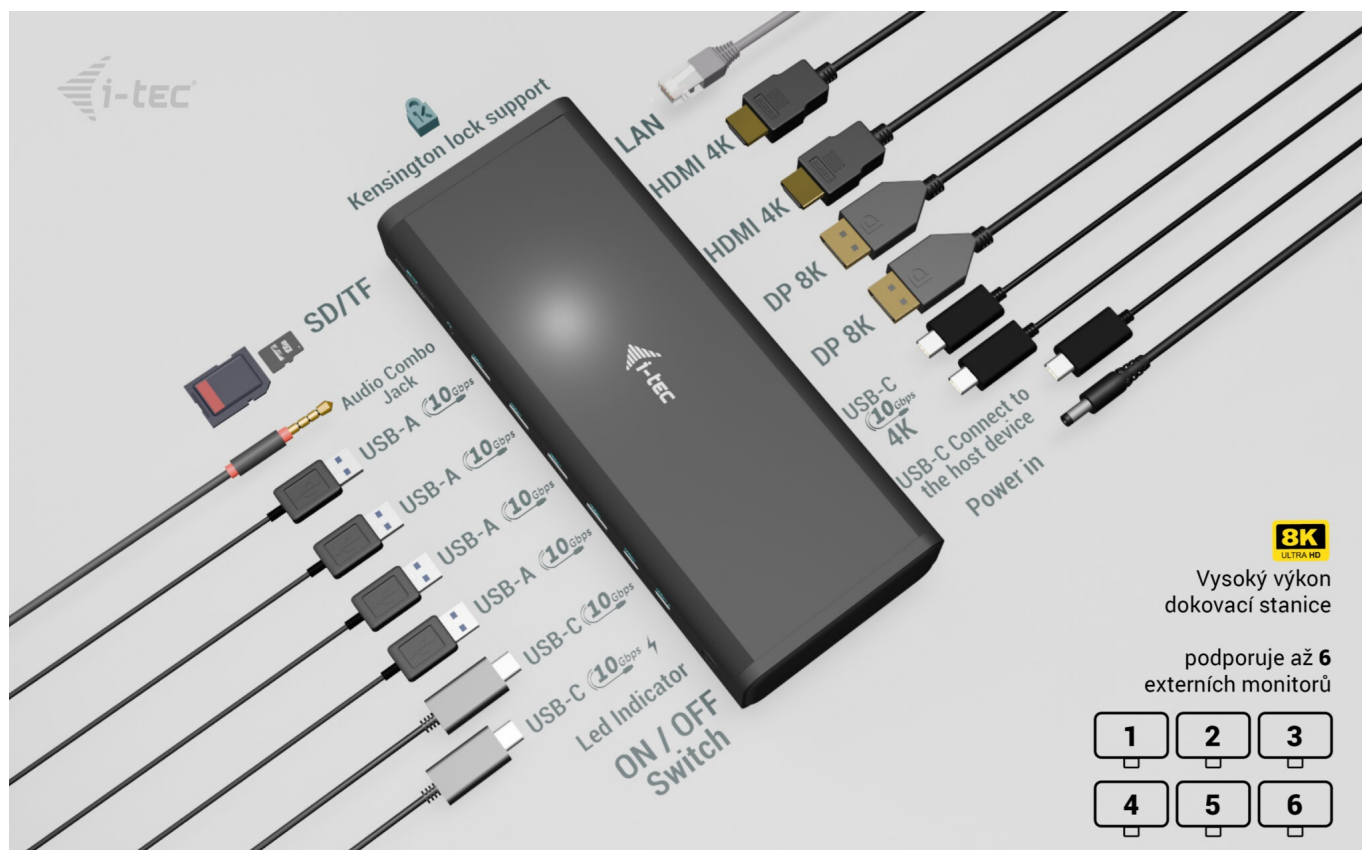

I-TEC UNIVERSAL 6x 4K DISPLAY DOCKING STATION 140W

Cena celkem: **7 709 Kč**

(bez DPH: 6 371 Kč)

Běžná cena: **8 480 Kč**

Ušetříte: **771 Kč**

Kód zboží: DOCTEC0092

Part No.: CA6MONITORDOCKPD

Záruka: 24 měs.

Stav: Nové zboží

Popis

I-TEC Universal 6x 4K Display Docking Station 140 W - maximální produktivita a flexibilita

S **dokovací stanicí I-TEC Universal** získáte nepřeborné možnosti konektivity pro vaše zařízení. Je navržena pro **připojení širokého spektra periferií** a vytvoření profesionální pracovní stanice. Nabízí **celkem 16 portů**, které pojmu vše, co potřebujete pro náročnou práci.

8K
ULTRA HD
Vysoký výkon
dokovací stanice

podporuje až **6**
externích monitorů

1

2

3

4

5

6

I-TEC Universal 6x 4K Display Docking Station 140 W podporuje připojení **až 6 monitorů**, díky čemuž bezprecedentně rozšíří vaši pracovní plochu. Podporuje maximální rozlišení 8K u dvojice monitorů, případně 6 monitorů v rozlišení 4K. Dokovací stanice je kompatibilní s celou řadou moderních notebooků skrze **porty USB-A, USB-C, Thunderbolt 3 nebo 4**, a dokonce **USB4**.