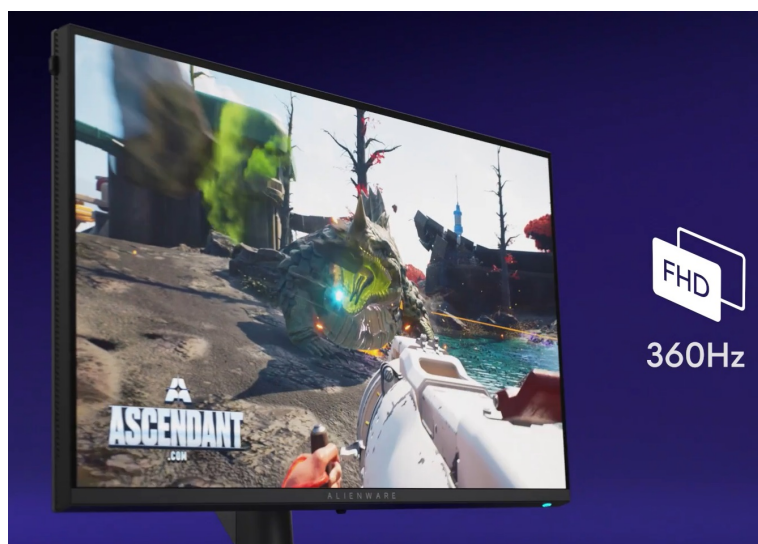

Špičkový herní monitor Dell Alienware AW2725QF se dvěma režimy rozlišení pro bezkonkurenční **gaming na PC nebo herní konzoli**. Tento model představuje **unikátní kombinaci 2 režimů rozlišení a rychlosti**. Z každé hry vydolujete maximum výkonu, nebo vizuální kvality. Je jen na vás, zda dáte přednost **režimu 4K při 180 Hz** a vychutnáte si každý detail, nebo **Full HD při 360 Hz** a užijete si také zběsilé přestřelky, e-sportovní soutěžní klání, on-line turnaje a výzvy bez kompromisů a zpoždění. **Mezi oběma režimy můžete snadno přepínat** a jeden displej se tak přizpůsobí všem vašim požadavkům.

Dopřejte si herní světy naplno a ve 4K

Fanoušci herní estetiky jistě ocení **95% pokrytí barevného prostoru DCI-P3**, díky čemuž displej reprodukuje živé a dynamické barvy. Ve spojení s režimem 4K je obraz vykreslen do nejmenších detailů. Ideální pro singleplayerové příběhové hry, prozkoumávání okolí, interaktivní hry, adventury apod. I v tomto režimu totiž displej dosahuje **vysoké obnovovací frekvence 180 Hz**.

Myslí i na tvůrce obsahu

Monitor Dell Alienware AW2725QF není jen špičkový displej k herní mašině, ale uplatní se rovněž jako součást multimediálního nebo tvůrčího centra. Perfektně vykreslený vizuál a barvy jsou ideální pro editaci obsahu a vlastní tvorbu. Pro kreativní činnost je zde speciálně navržena **funkce Creator Mode**. Velký displej můžete díky **funkcím PiP** (Picture-in-Picture) a **PbP** (Picture-by-Picture) rozdělit na menší obrazovky a efektivně pracovat v režimu **multitaskingu**.

jakéhokoliv úhlu. K dispozici jsou **tři USB 3.0 porty** pro připojení periferií a jeden port **USB-C**, který kromě vysokorychlostního přenosu videa a dat umožňuje napájení připojených zařízení až do 15 W. Potěší také výškově nastavitelný stojan a funkce **Pivot**, která umožňuje otočení obrazovky o 90°.