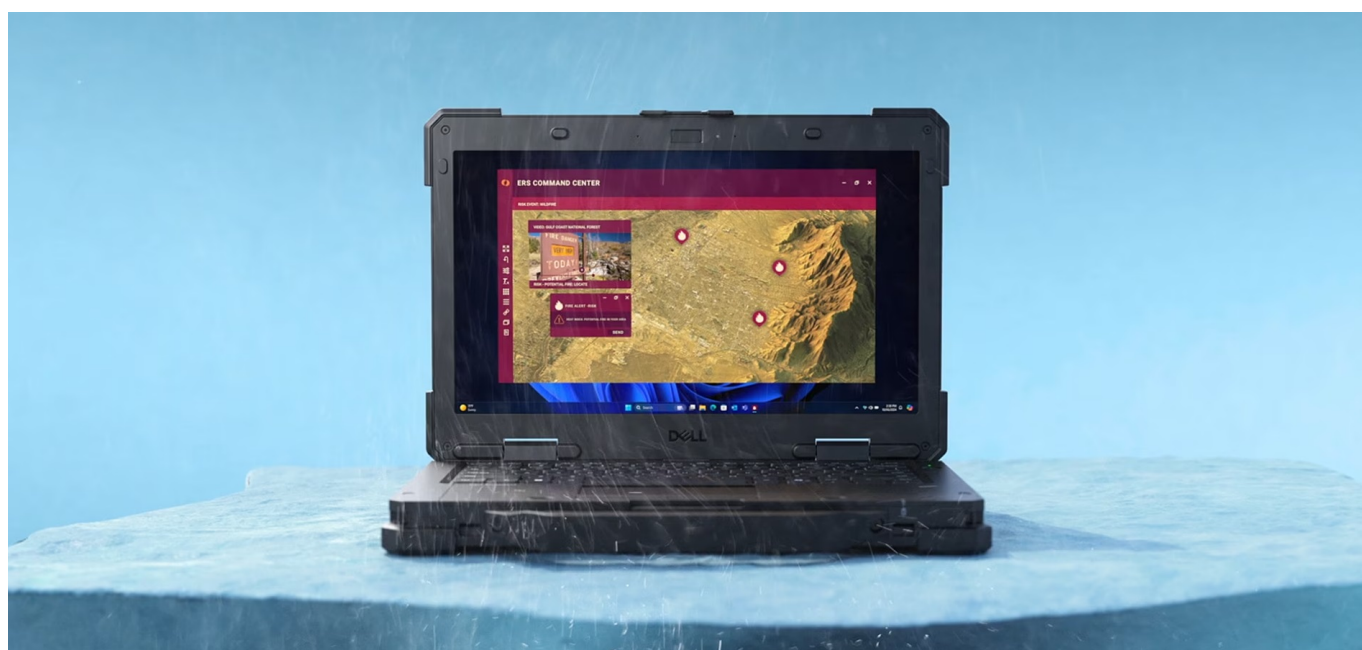

### Notebook Dell Latitude Pro Rugged 13 - do terénu s AI

**Dell Latitude Pro Rugged 13** vám přináší výkon umělé inteligence v outdoorovém notebooku, se kterým můžete vyrazit kamkoli. Je vybaven **12jádrovým procesorem Intel Core Ultra 5 135U**, který doplňuje podpora **Microsoft Copilot** a výpočetní jednotka pro plynulý provoz nástrojů AI v jakýchkoliv podmínkách. CPU spolu se **16GB RAM** zajišťují výkon pro efektivní výpočty náročných aplikací a **multitasking**. Během vysoké pracovní zátěže je tak zajištěna rychlá odezva a bezproblémový provoz. **Notebook Dell Latitude Pro Rugged 13** nabízí kompaktní **13,3palcovou dotykovou obrazovku** pro intuitivní ovládání a přímou správu softwaru. Díky vysokému jasů je **ideální pro práci ve venkovním prostředí a i za slunného dne** je obsah na obrazovce dobře viditelný a čitelný. Do terénu se hodí také **velkokapacitní baterie vyměnitelná za provozu**.

### Testováno v extrémních podmínkách

**Notebook Dell Latitude Pro Rugged 13** má pro strach uděláno. **Odolná konstrukce** se vypořádá s pády, extrémními teplotami a dalším nepříznivým vnějším vlivům, jako je voda či prach. Svou pevnou konstrukcí je zaměřen na **práci ve velmi náročném terénu** a jen tak ho něco nerozhodí. Je vhodný pro práci v záchranných či bezpečnostních složkách, stavebnictví a dalších mobilních profesích. Výbava obsahuje například **podsvícenou klávesnici** pro komfortní činnost i za

slabého osvětlení nebo integrovanou **Full HD IR webkameru** pro bezpečnou komunikaci.

**Nástroj Microsoft Copilot** vám zprostředkuje možnosti umělé inteligence v jednoduchém a praktickém balení. S pomocí tohoto nástroje bude každý váš pracovní den jednodušší. Umožní vám například tvorbu hlášení, reportů a dokumentů nejrůznějšího druhu, uplatní se při rešerších, tvorbě vizuálního obsahu a jakékoli práci s informacemi – zkrátka vše, co vaše povolání vyžaduje.